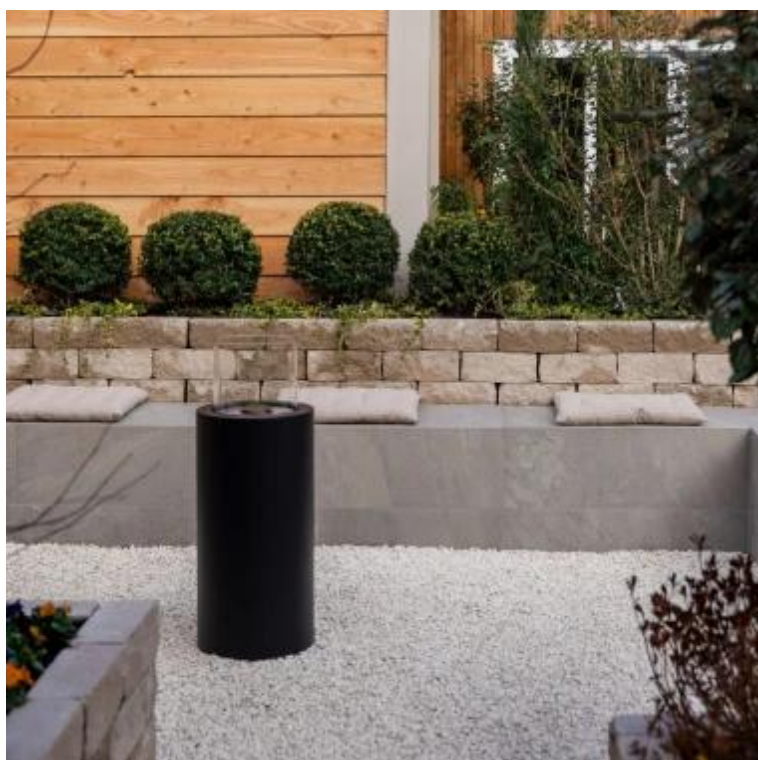

CACHFIRES

DUALIS - ZWART

BIO-20-330

De ScandiFlames Dualis Black is een veelzijdige, 2-in-1 handmatige bio-ethanol-haard, geschikt voor zowel binnen- als buitengebruik. Met een strak zwart ontwerp kan deze haard als vloermodel of tafelmodel worden gebruikt—verwijder eenvoudig de brander en het veiligheidsglas om van de tafeloctie te genieten. Deze elegante haard brandt tot wel 18 uur op één vulling en werkt volledig zonder elektriciteit - een praktische en stijlvolle toevoeging aan elke ruimte.

TECHNISCHE SPECIFICATIES

Belangrijke specificaties

Producttype	Vrijstaande bio-ethanol haard
Producttype	Vrijstaande bio-ethanol haard voor buiten
Merk	ScandiFlames
Meegeleverd	Handleiding
Meegeleverd	Bio-ethanol brander
Meegeleverd	Glas
Gebruik	Buiten
Gebruik	Binnen
Garantie	2 Jaren

Afmetingen & Gewicht

Hoogte	91 cm
Diameter	45 cm
Gewicht	12,5 kg

Technische Specificaties

Minimale kamergrootte	30 kubieke meters
Brandstof	Bioethanol
Brandtijd tot	18 uur
Capaciteit	3 Liter
Warmteafgifte (max.)	1,15 kW
Verbruik	0,18 l/uur

Brander specificaties

Controle	Handmatig
Afstandsbediening	Nee

Materiaal en uiterlijk

Materiaal	Staal
Kleur	Zwart
Vorm	Rond
Glas inbegrepen	Ja

Installatiedetails

Installatie/Montage	Fritstaande