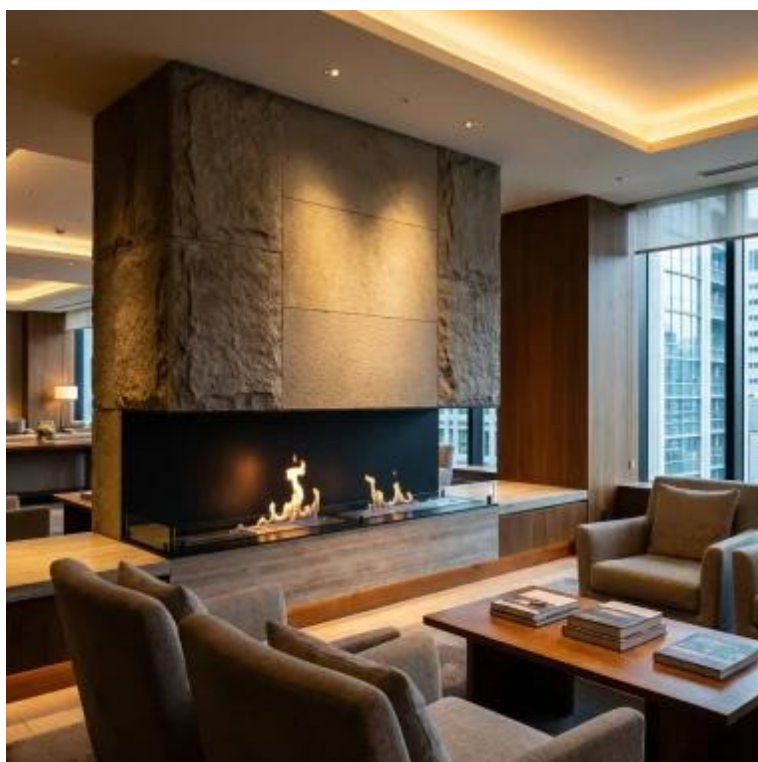

CACHFIRES

FOCO THREE 1800

BIO-30-154

Foco Three 1800 is een 180 cm brede, driezijdige inbouw bio-ethanolhaard, perfect voor mediamuren en tv-opstellingen. Deze haard biedt zicht op de vlammen vanaf de voorzijde en beide zijkanten, wat zorgt voor een indrukwekkende visuele beleving. Kies tussen handmatige of automatische branders voor flexibiliteit in warmteafgifte en brandduur. De haard is vervaardigd uit 4 mm dik gepoedercoat roestvrij staal en wordt geleverd met gehard glas, wat zorgt voor een veilige en stabiele vlam.

TECHNISCHE SPECIFICATIES

Brander

Verstelbaar	Ja
Controle	Afstandsbediening
Controle	Automatisch
Controle	Handmatig
Minimale kamergrootte	130 kubieke meters
Minimale kamergrootte	160 kubieke meters
Breedte van de vlam	120 cm
Breedte van de vlam	130 cm
Afstandsbediening	Nee
Afstandsbediening	Ja - (inbegrepen)
Brandtijd tot	35 uur
Brandtijd tot	11 uur
Brandtijd tot	6,5 uur
Capaciteit	8,6 Liter
Capaciteit	26,8 Liter
Capaciteit	8 Liter
Stroomvereisten	Nee
Stroomvereisten	Ja
Warmteafgifte (max.)	13 kW
Warmteafgifte (max.)	8,8 kW

Type

Producttype	3-zijdige inbouw bio-ethanol haard
Brandstof	Bioethanol
Merk	Foco
Rookkanaal/schoorsteen	Niet vereist
Gebruik	Binnen
Vlamzicht	Driezijdig
Garantie	2 Jaren
Aanbevolen luchtverversingssnelheid	1

Afmeting

Lengte/breedte	180 cm
Hoogte	50 cm