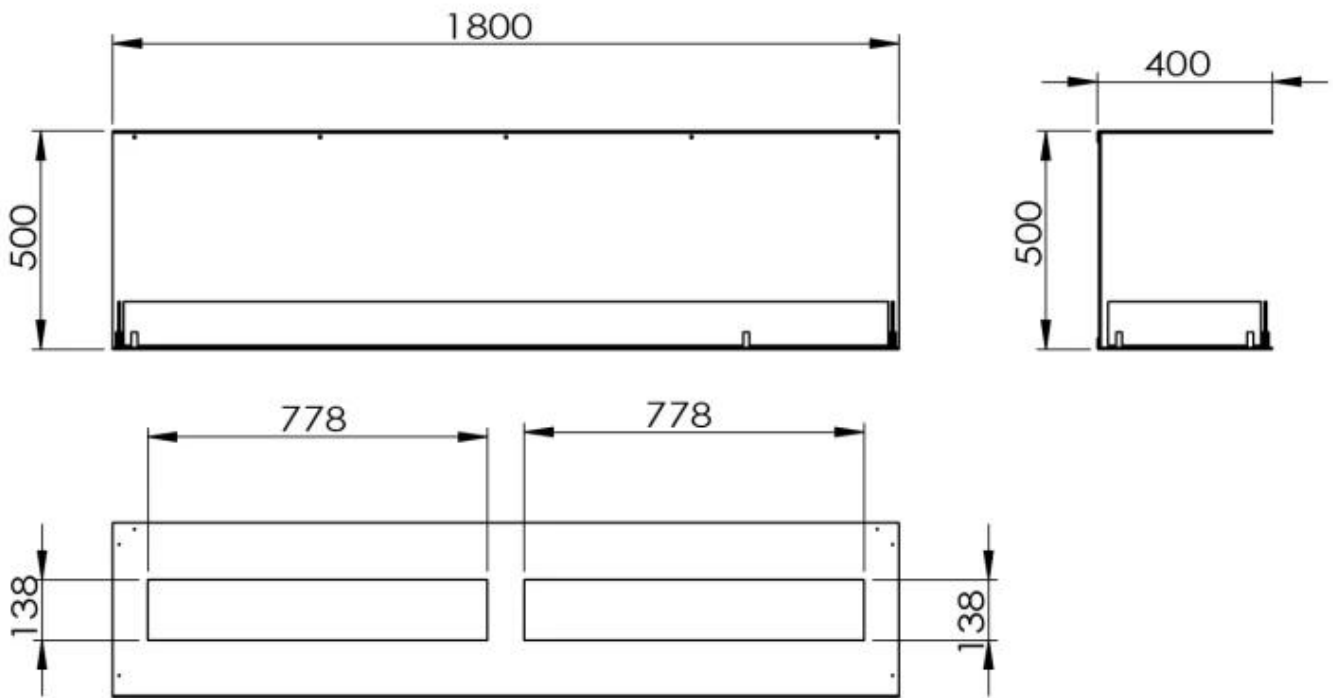

TECHNISCHE SPECIFICATIES

Uiterlijk

Glas inbegrepen	Ja
Staaldikte	4 mm
Materiaal	Staal
Kleur	Zwart

Brander

Minimale kamergrootte	160 m ³
Minimale kamergrootte	130 m ³
Capaciteit	8,6 Liter
Capaciteit	26,8 Liter
Capaciteit	8 Liter
Vlam lengte	130 cm
Vlam lengte	120 cm
Warmteafgifte (max.)	13 kW
Warmteafgifte (max.)	8,8 kW
Afstandsbediening	Nee
Afstandsbediening	Ja - (inbegrepen)
Brandtijd	35 uur
Brandtijd	11 uur
Brandtijd	6,5 uur
Vereist elektriciteit	Nee
Vereist elektriciteit	Ja
Verstelbaar	Ja
Controle	Afstandsbediening
Controle	Automatisch
Controle	Handmatig

Afmeting

Diepte	40 cm
Hoogte	50 cm
Lengte/breedte	180 cm

Foco Three 1800 - Manual Burner

Foco Three 1800 - Automatic Burner