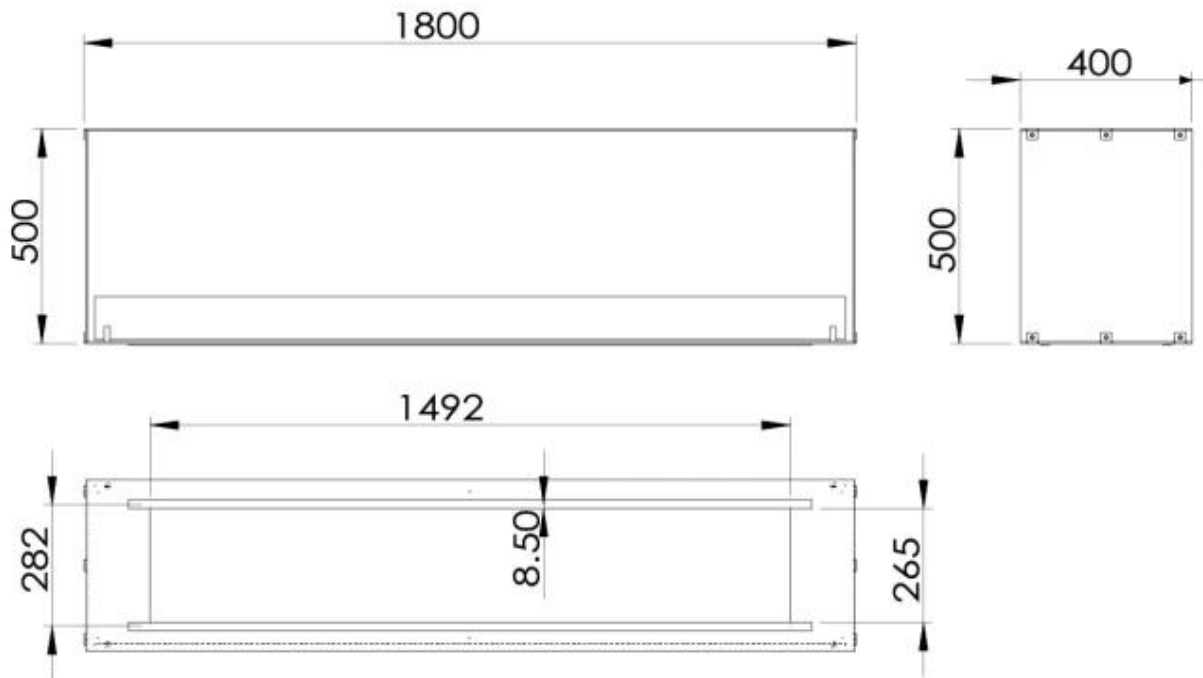

Foco Two 1800 - Automatic Burner