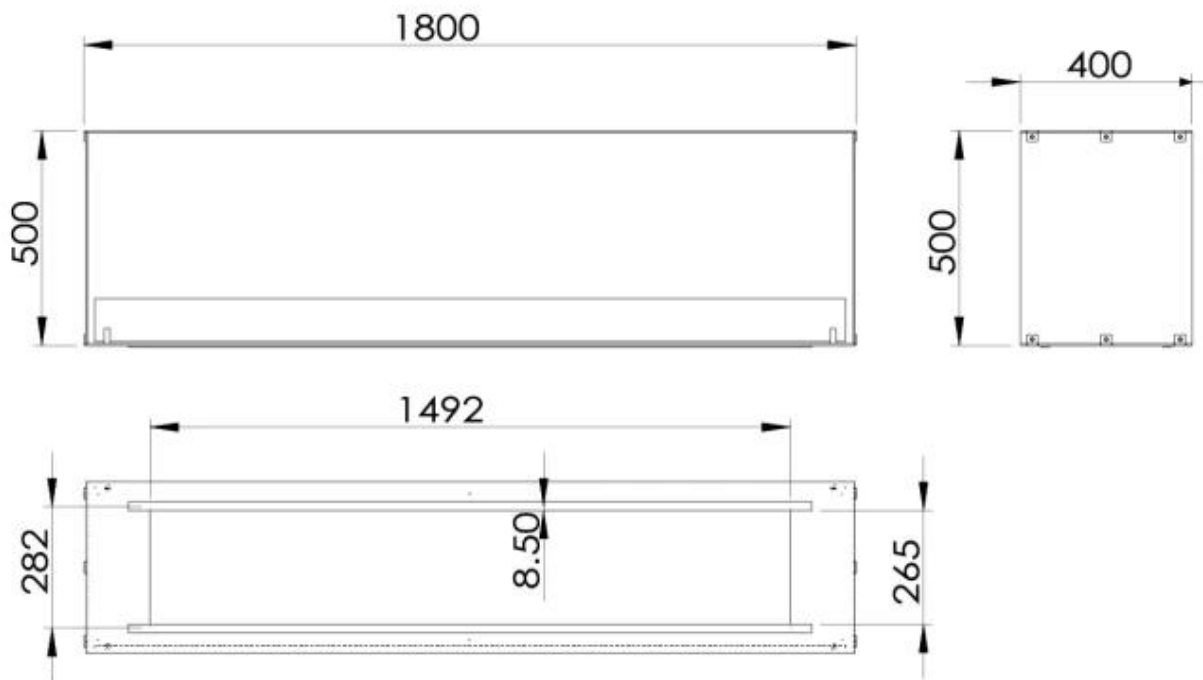

TECHNISCHE SPECIFICATIES

Brander

Verstelbaar	Ja
Controle	Afstandsbediening
Controle	Automatisch
Controle	Handmatig
Minimale kamergrootte	130 kubieke meters
Minimale kamergrootte	160 kubieke meters
Breedte van de vlam	130 cm
Breedte van de vlam	120 cm
Afstandsbediening	Nee
Afstandsbediening	Ja - (inbegrepen)
Capaciteit	26,8 Liter
Capaciteit	8,6 Liter
Capaciteit	8 Liter
Stroomvereisten	Nee
Stroomvereisten	Ja
Warmteafgifte (max.)	13 kW
Warmteafgifte (max.)	8,8 kW

Afmeting

Lengte/breedte	180 cm
Hoogte	50 cm
Diepte	40 cm

Uiterlijk

Materiaal	Staal
Staaldikte	4 mm
Kleur	Zwart
Glas inbegrepen	Ja

Foco Two 1800 - Automatic Burner

Foco Two 1800 - Manual Burner