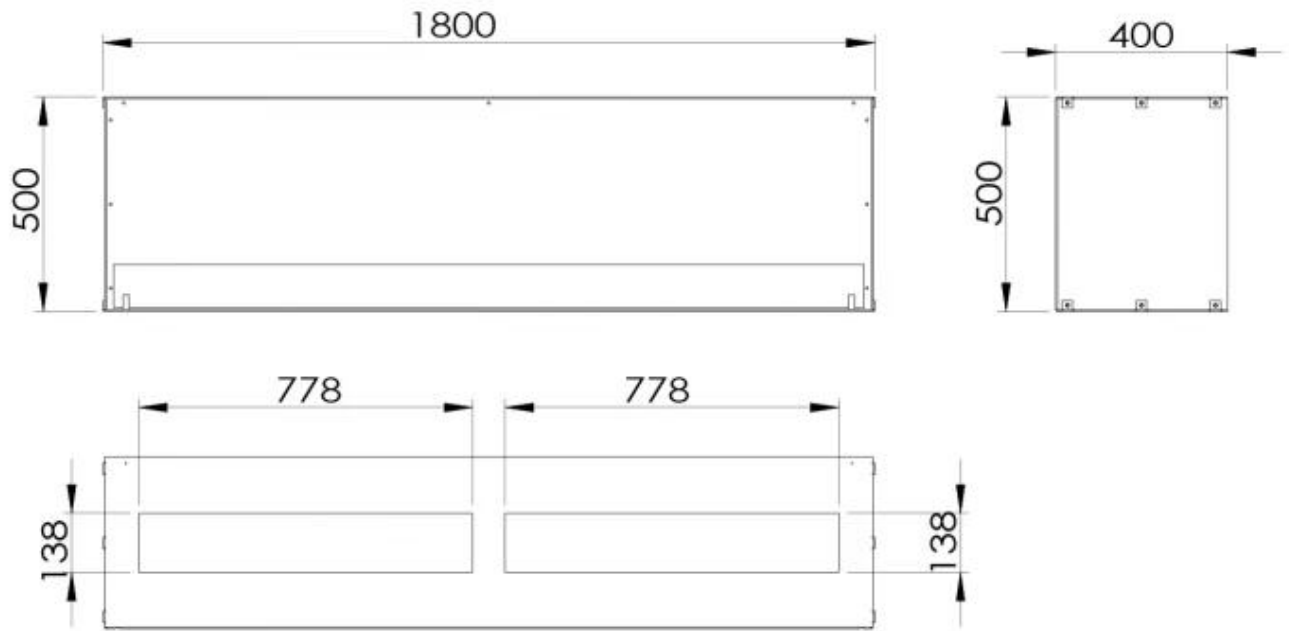

Afmeting

Lengte/breedte	180 cm
Hoogte	50 cm
Diepte	40 cm

Foco One 1800 - Manual Burner

Foco One 1800 - Automatic Burner