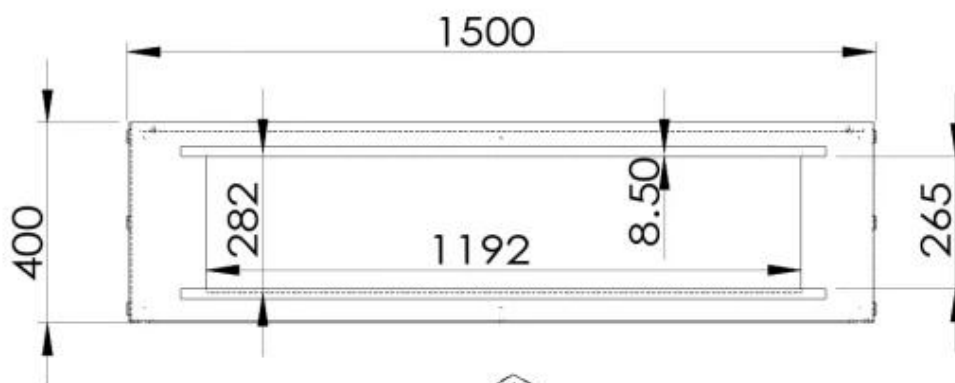

Afmeting

Lengte/breedte	150 cm
Hoogte	50 cm
Diepte	40 cm
Gewicht	60 kg

Uiterlijk

Materiaal	Staal
Staaldikte	4 mm
Kleur	Zwart
Glas inbegrepen	Ja

Foco One 1500 - Automatic Burner

Foco One 1500 - Manual Burner