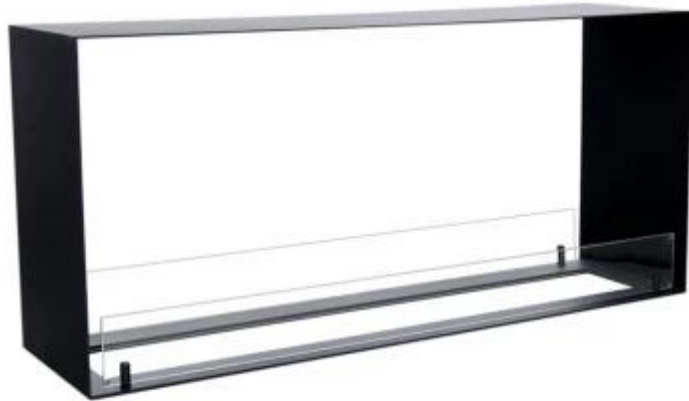

CACHFIRES

FOCO TWO 1100 MEDIUM

BIO-30-140

De Foco Two Medium 1100 is een bio-ethanol inbouwhaard, waarbij het mogelijk is om de vlammen van twee kanten te bewonderen. U heeft de keuze uit verschillende branders.

TECHNISCHE SPECIFICATIES

Brander

Verstelbaar	Ja
Controle	Handmatig
Minimale kamergrootte	90 kubieke meters
Brander model	5 Liter Superior
Breedte van de vlam	85 cm
Brandtijd tot	6 uur
Afstandsbediening	Ja (toevoeging)
Capaciteit	5 Liter
Stroomvereisten	Nee
Stroomvereisten	Ja
Warmteafgifte (max.)	6,2 kW
Verbruik	0,87 l/uur

Afmeting

Lengte/breedte	110 cm
Hoogte	50 cm
Diepte	30 cm
Gewicht	30 kg

Uiterlijk

Materiaal	Staal
Staaldikte	4 mm
Kleur	Zwart
Glas inbegrepen	Ja

Type

Brandstof	Bioethanol
Producttype	2-zijdige inbouw bio-ethanol haard
Rookkanaal/schoorsteen	Niet vereist
Merk	Foco
Vlamzicht	Ruimteverdeler
Gebruik	Binnen
Garantie	2 Jaren
Aanbevolen luchtverversingssnelheid	1