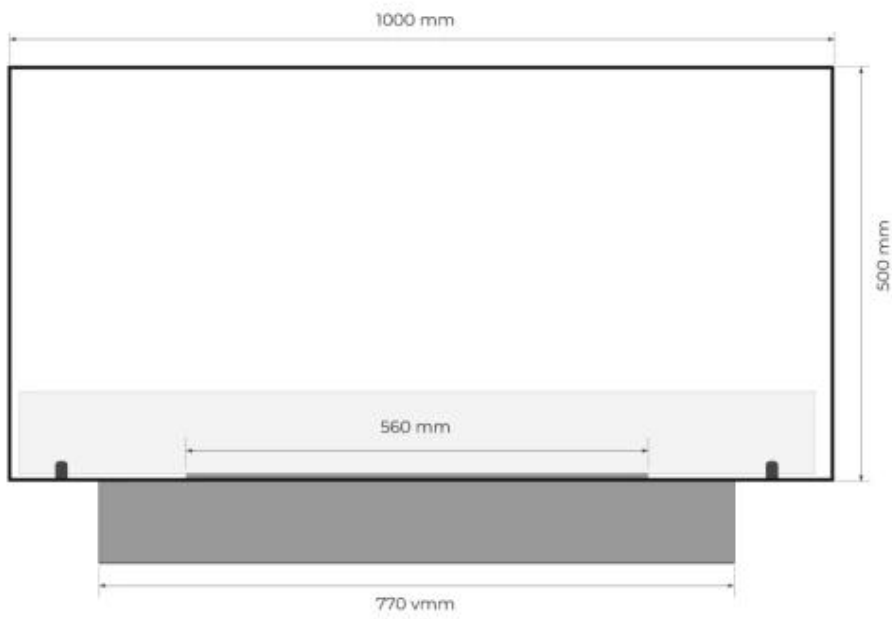

#### Afmeting

|                |        |
|----------------|--------|
| Lengte/breedte | 100 cm |
| Hoogte         | 50 cm  |
| Diepte         | 10 cm  |
| Gewicht        | 15 kg  |

#### Uiterlijk

|                 |       |
|-----------------|-------|
| Materiaal       | Staal |
| Staaldikte      | 4 mm  |
| Kleur           | Zwart |
| Glas inbegrepen | Ja    |

Front view

Side view

Top view with fixing points  
and burner cutout with lip in bottom plate  
770 mm