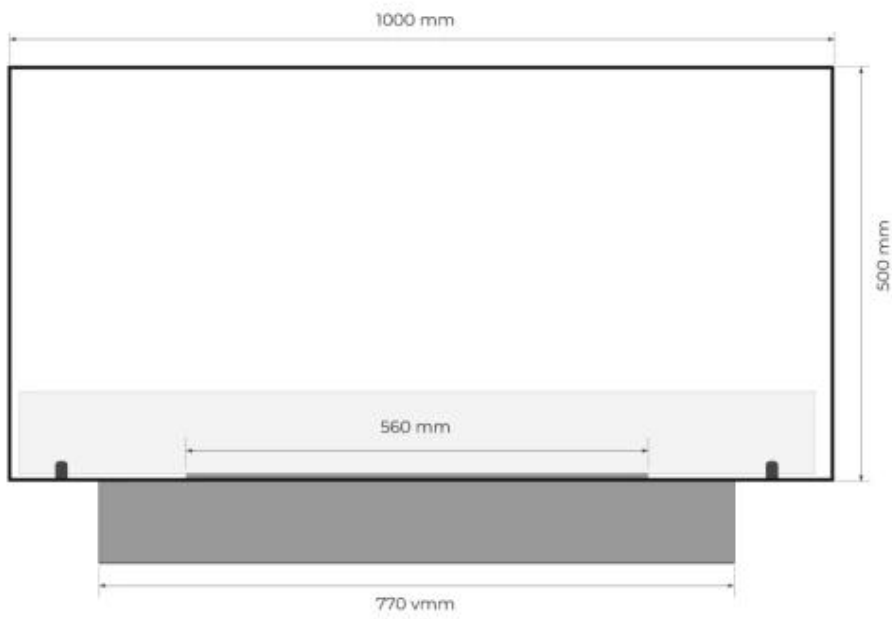

CACHFIRES

FOCO TWO 1000 ULTRA SLIM

BIO-30-138

Foco Two 1000 Ultra Slim is een extra dunne inbouw bioethanol haard, waarbij de vlammen van twee kanten zichtbaar zijn.

TECHNISCHE SPECIFICATIES

Brander

Minimale kamergrootte	75 kubieke meters
Verstelbaar	Ja
Controle	Handmatig
Brander model	4 Liter Slimline
Breedte van de vlam	56 cm
Brandtijd tot	7 uur
Afstandsbediening	Nee
Capaciteit	4,0 Liter
Stroomvereisten	Nee
Warmteafgifte (max.)	4 kW
Verbruik	0,57 l/uur

Afmeting

Lengte/breedte	100 cm
Hoogte	50 cm
Diepte	10 cm
Gewicht	15 kg

Uiterlijk

Materiaal	Staal
Staaldikte	4 mm
Kleur	Zwart
Glas inbegrepen	Ja

Type

Producttype	2-zijdige inbouw bio-ethanol haard
Brandstof	Bioethanol
Merk	Foco
Rookkanaal/schoorsteen	Niet vereist
Gebruik	Binnen
Garantie	2 Jaren
Aanbevolen luchtverversingssnelheid	1

Front view

Side view

Top view with fixing points
and burner cutout with lip in bottom plate
770 mm