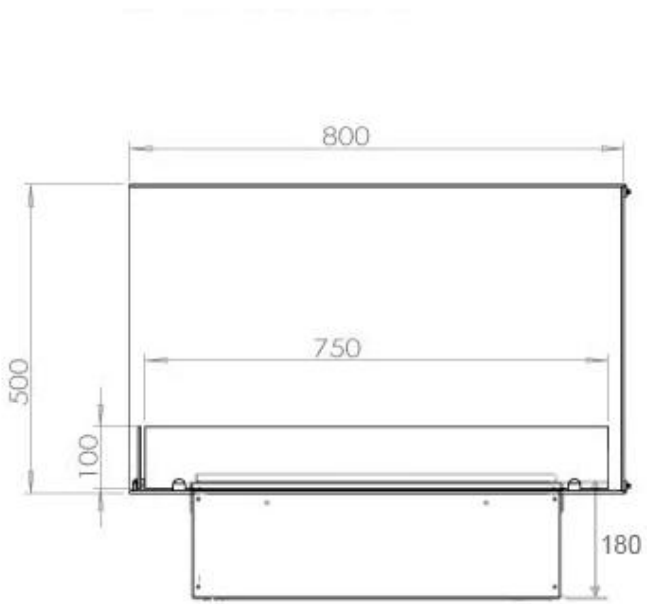

Afmetingen en gewicht

Lengte/breedte	80 cm
Hoogte	50 cm
Diepte	40 cm
Gewicht	25 kg
Kabellengte	150 cm

Technische specificaties

Brander model	Dimplex Optimyst Cassette 500
Brandstof	Water en elektriciteit
Brandtijd tot	10 uur
Capaciteit	2 Liter
Vlam kleuren	1 kleuren
Warmteafgifte (max.)	Geen warmte kW
Verbruik	220 l/uur

Materiaal en uiterlijk

Materiaal	Staal
Kleur	Zwart
Afwerking	Matt
Interieur (kleur/materiaal)	Zwart
Vlamzicht	Linkerkant
Decoratie	Hout (extra)
Glas inbegrepen	Ja
Glas hoogte	15 cm

Installatiedetails

Vereiste ventilatieopening	210 cm ²
Rookkanaal/schoorsteen	Niet vereist
Stroomvereisten	Ja