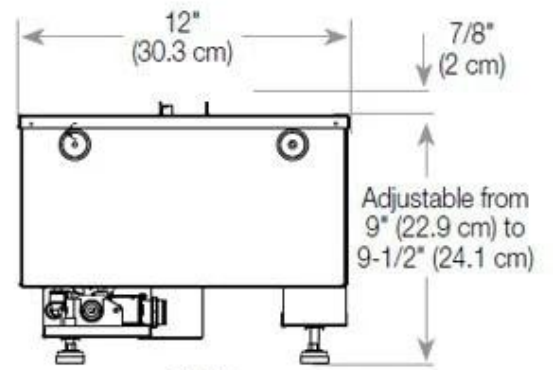

Afmetingen en gewicht

Lengte/breedte	80 cm
Hoogte	50 cm
Diepte	40 cm
Gewicht	25 kg
Kabellengte	150 cm

Technische specificaties

Brander model	Dimplex Optimyst Cassette 500
Brandstof	Water en elektriciteit
Brandtijd tot	10 uur
Capaciteit	2 Liter
Vlam kleuren	1 kleuren
Warmteafgifte (max.)	Geen warmte kW
Verbruik	220 l/uur

Materiaal en uiterlijk

Materiaal	Staal
Kleur	Zwart
Afwerking	Matt
Interieur (kleur/materiaal)	Zwart
Vlamzicht	Linkerkant
Decoratie	Hout (extra)
Glas inbegrepen	Ja
Glas hoogte	15 cm

Installatiedetails

Vereiste ventilatieopening	210 cm ²
Rookkanaal/schoorsteen	Niet vereist
Stroomvereisten	Ja

CASSETTE 500 MANUAL

TOP

FRONT

SIDE

CASSETTE 500 AUTOMATIC

TOP

FRONT

SIDE