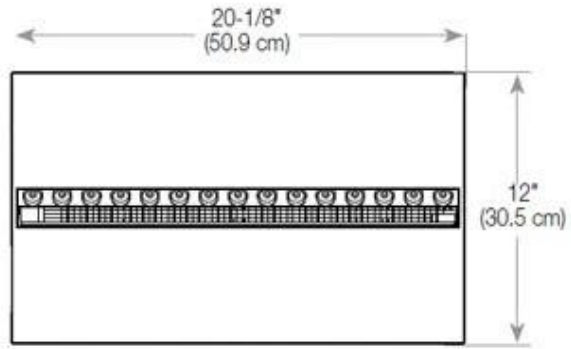

Afmetingen en gewicht

Lengte/breedte	80 cm
Hoogte	50 cm
Diepte	40 cm
Gewicht	25 kg
Kabellengte	150 cm

Technische specificaties

Brander model	Dimplex Optimyst Cassette 500
Brandstof	Water en elektriciteit
Brandtijd tot	10 uur
Capaciteit	2 Liter
Vlam kleuren	1 kleuren
Warmteafgifte (max.)	Geen warmte kW
Verbruik	220 l/uur

Materiaal en uiterlijk

Materiaal	Staal
Kleur	Zwart
Afwerking	Matt
Interieur (kleur/materiaal)	Zwart
Vlamzicht	Linkerkant
Decoratie	Hout (extra)
Glas inbegrepen	Ja
Glas hoogte	15 cm

Installatiedetails

Vereiste ventilatieopening	210 cm ²
Rookkanaal/schoorsteen	Niet vereist
Stroomvereisten	Ja

CASSETTE 500 MANUAL

TOP

FRONT

SIDE

CASSETTE 500 AUTOMATIC

TOP

FRONT

SIDE