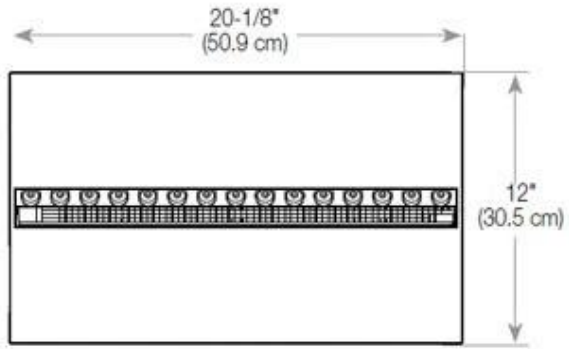

#### Afmetingen en gewicht

Lengte/breedte	80 cm
Hoogte	50 cm
Diepte	40 cm
Gewicht	25 kg
Kabellengte	150 cm

#### Materiaal en uiterlijk

Materiaal	Staal
Kleur	Zwart
Afwerking	Matt
Interieur (kleur/materiaal)	Zwart
Vlamzicht	46
Decoratie	Hout (extra)
Glas inbegrepen	Ja
Glas hoogte	15 cm

#### Installatiedetails

Vereiste ventilatieopening	210 cm <sup>2</sup>
Rookkanaal/schoorsteen	Niet vereist
Stroomvereisten	Ja

CASSETTE 500 MANUAL

TOP

FRONT

SIDE

CASSETTE 500 AUTOMATIC

TOP