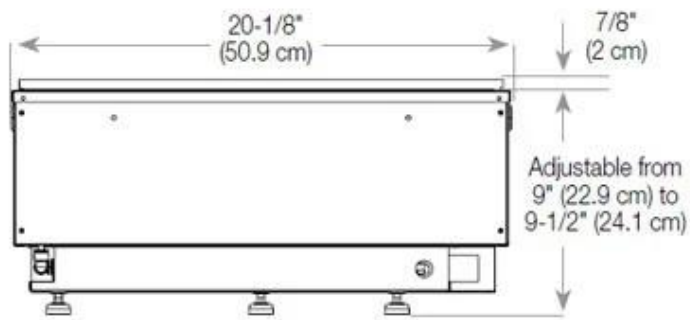

#### Afmetingen en gewicht

Lengte/breedte	80 cm
Hoogte	50 cm
Diepte	40 cm
Gewicht	25 kg
Kabellengte	150 cm

#### Materiaal en uiterlijk

Materiaal	Staal
Kleur	Zwart
Afwerking	Matt
Interieur (kleur/materiaal)	Zwart
Vlamzicht	46
Decoratie	Hout (extra)
Glas inbegrepen	Ja
Glas hoogte	15 cm

#### Installatiedetails

Vereiste ventilatieopening	210 cm <sup>2</sup>
Rookkanaal/schoorsteen	Niet vereist
Stroomvereisten	Ja

CASSETTE 500 MANUAL

TOP

FRONT

SIDE

CASSETTE 500 AUTOMATIC

TOP