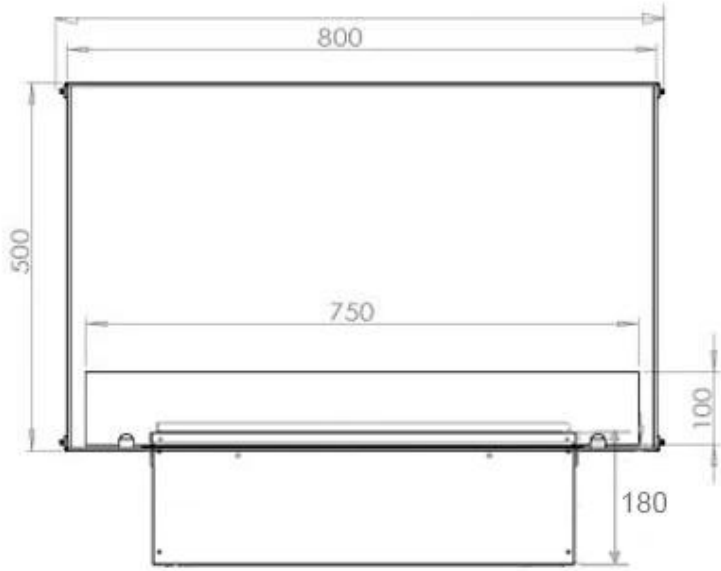

#### Afmetingen en gewicht

Lengte/breedte	80 cm
Hoogte	50 cm
Diepte	40 cm
Gewicht	25 kg
Kabellengte	150 cm

#### Materiaal en uiterlijk

Materiaal	Staal
Kleur	Zwart
Afwerking	Matt
Interieur (kleur/materiaal)	Zwart
Decoratie	Hout (extra)
Glas inbegrepen	Ja
Glas hoogte	15 cm

#### Installatiedetails

Vereiste ventilatieopening	210 cm <sup>2</sup>
----------------------------	---------------------

Rookkanaal/schoorsteen	Niet vereist
Stroomvereisten	Ja

CASSETTE 500 MANUAL

TOP

FRONT