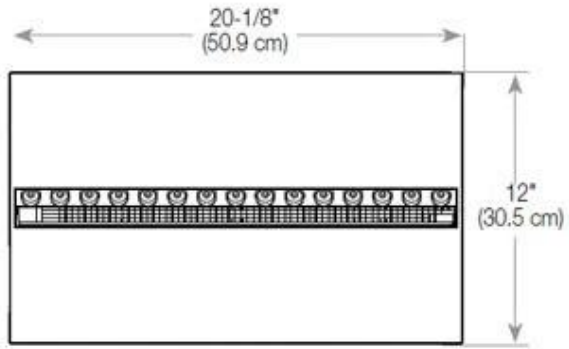

Materiaal en uiterlijk

Materiaal	Staal
Kleur	Zwart
Afwerking	Matt
Interieur (kleur/materiaal)	Zwart
Decoratie	Hout (extra)
Glas inbegrepen	Ja
Glas hoogte	15 cm

Installatiedetails

Vereiste ventilatieopening	210 cm ²
----------------------------	---------------------

Rookkanaal/schoorsteen	Niet vereist
Stroomvereisten	Ja

CASSETTE 500 MANUAL

TOP

FRONT

SIDE

CASSETTE 500 AUTOMATIC

TOP

FRONT