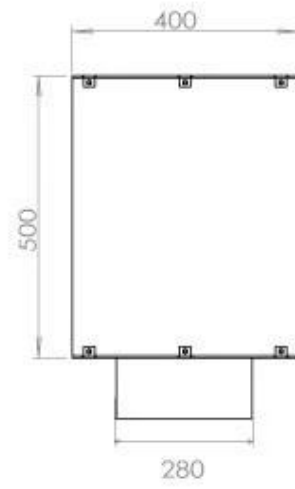

Afmeting

Lengte/breedte	120 cm
Hoogte	50 cm
Diepte	40 cm

FLA 3+ 990 mm

FLA 3 990 mm

Automatic burner 1000

PrimeFire 1000

Superior Manual 1000