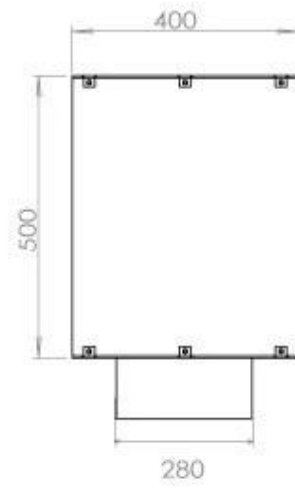

Afmeting

Lengte/breedte	120 cm
Hoogte	50 cm
Diepte	40 cm

FLA 3+ 990 mm

FLA 3 990 mm

Automatic burner 1000

PrimeFire 1000

Superior Manual 1000