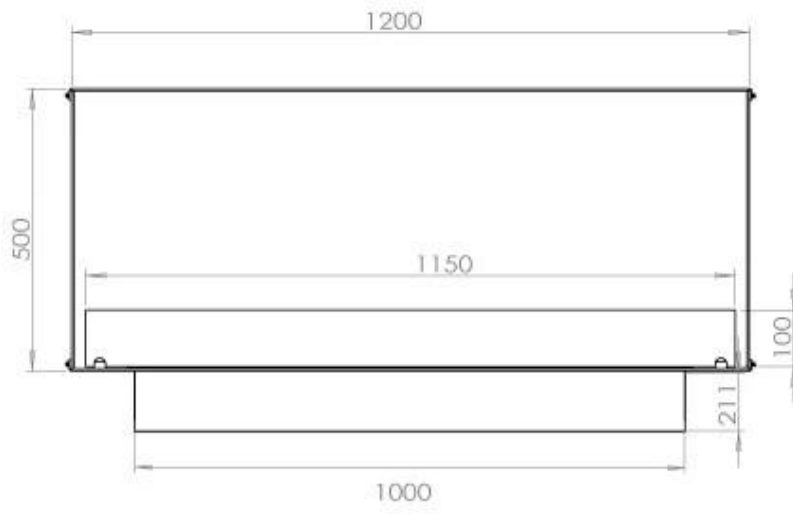

Afmeting

Lengte/breedte	120 cm
Hoogte	50 cm
Diepte	40 cm

FLA 3+ 990 mm

FLA 3 990 mm

Automatic burner 1000

PrimeFire 1000

Superior Manual 1000