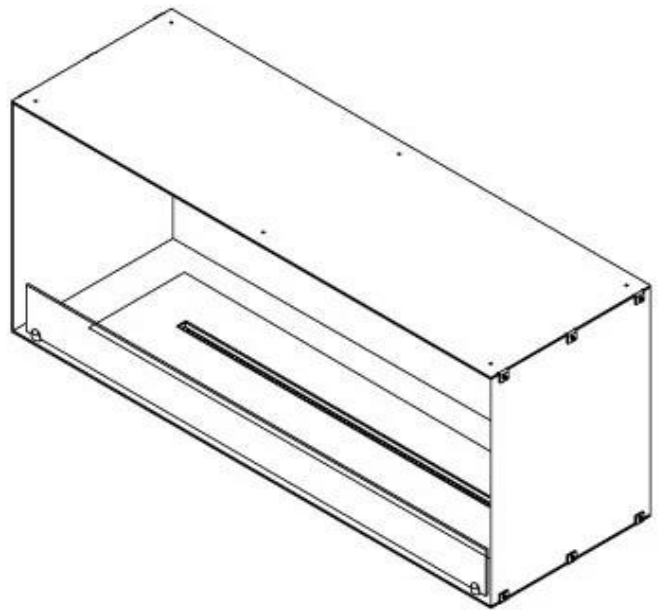

CACHFIRES

FOCO ONE 1200

BIO-30-130

Foco One 1200 is een stijlvolle, enkelzijdige inbouw bio-ethanolhaard, perfect voor wandmontage. Ontworpen voor moderne interieurs, biedt deze haardinzet zicht op de vlammen uitsluitend aan de voorzijde, waardoor een indrukwekkend middelpunt ontstaat. Kies uit een handmatige of automatische bio-ethanolbrander, met instelbare vlamhoogte en bij automatische modellen bediening via app. Gemaakt van 4 mm gepoedercoat roestvrij staal en voorzien van gehard glas ter bescherming van de vlammen en voor een stabiele verbranding.

TECHNISCHE SPECIFICATIES

Brander

Controle	Automatisch
Controle	Afstandsbediening
Controle	Handmatig
Minimale kamergrootte	90 kubieke meters
Verstelbaar	Ja
Brander model	5 Liter Superior
Breedte van de vlam	85 cm
Brandtijd tot	6 uur
Afstandsbediening	Ja (toevoeging)
Stroomvereisten	Nee
Stroomvereisten	Ja
Warmteafgifte (max.)	6,2 kW
Verbruik	0,87 l/uur

Uiterlijk

Materiaal	Staal
Staaldikte	4 mm
Kleur	Zwart
Glas inbegrepen	Ja

Type

Producttype	1-zijdige inbouw bio-ethanol haard
Brandstof	Bioethanol
Rookkanaal/schoorsteen	Niet vereist
Merk	Foco
Gebruik	Binnen
Vlamzicht	Voorkant
Garantie	2 Jaren
Aanbevolen luchtverversingsnelheid	1

Afmeting

Lengte/breedte	120 cm
Hoogte	50 cm
Diepte	40 cm

FLA 3+ 990 mm

FLA 3 990 mm

Automatic burner 1000

PrimeFire 1000

Superior Manual 1000