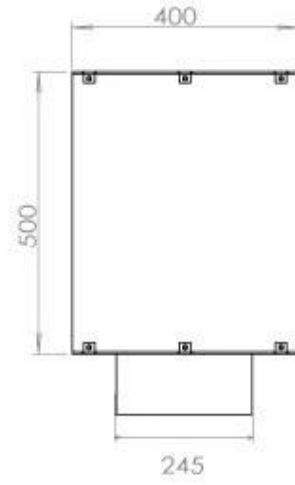

Afmeting

Lengte/breedte	120 cm
Hoogte	50 cm
Diepte	40 cm

FLA 3+ 990 mm

FLA 3 990 mm

Automatic burner 1000

PrimeFire 1000

Superior Manual 1000