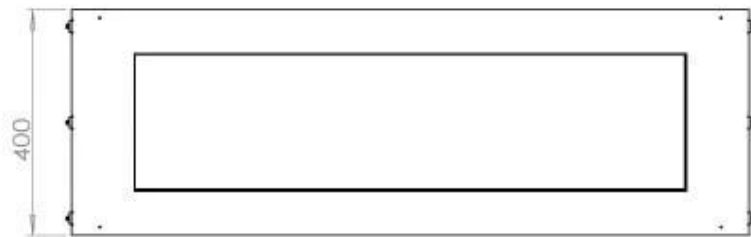

Afmeting

Lengte/breedte	120 cm
Hoogte	50 cm
Diepte	40 cm

FLA 3+ 990 mm

FLA 3 990 mm

Automatic burner 1000

PrimeFire 1000

Superior Manual 1000