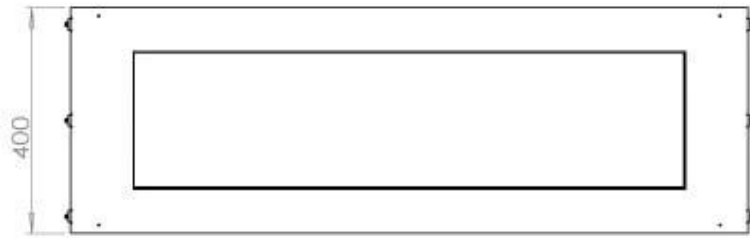

Afmeting

Lengte/breedte	120 cm
Hoogte	50 cm
Diepte	40 cm

FLA 3+ 990 mm

FLA 3 990 mm

Automatic burner 1000

PrimeFire 1000

Superior Manual 1000