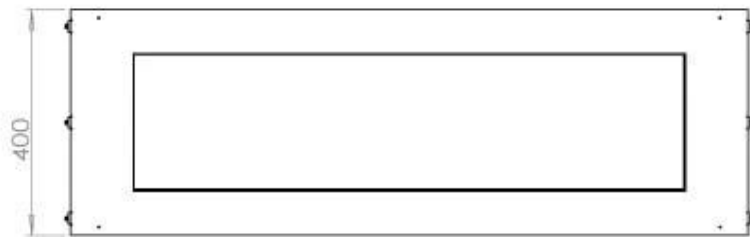

Afmeting

Lengte/breedte	120 cm
Hoogte	50 cm
Diepte	40 cm

FLA 3+ 990 mm

FLA 3 990 mm

Automatic burner 1000

PrimeFire 1000

Superior Manual 1000