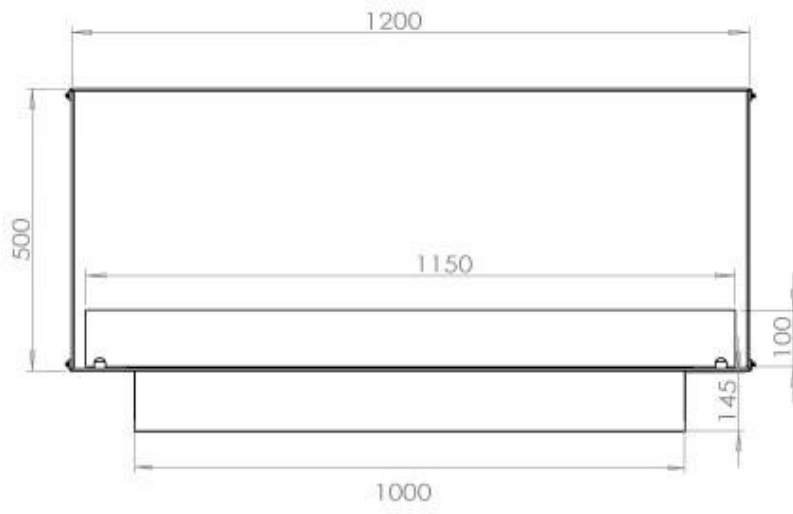

Afmeting

Lengte/breedte	120 cm
Hoogte	50 cm
Diepte	40 cm

FLA 3+ 990 mm

FLA 3 990 mm

Automatic burner 1000

PrimeFire 1000

Superior Manual 1000