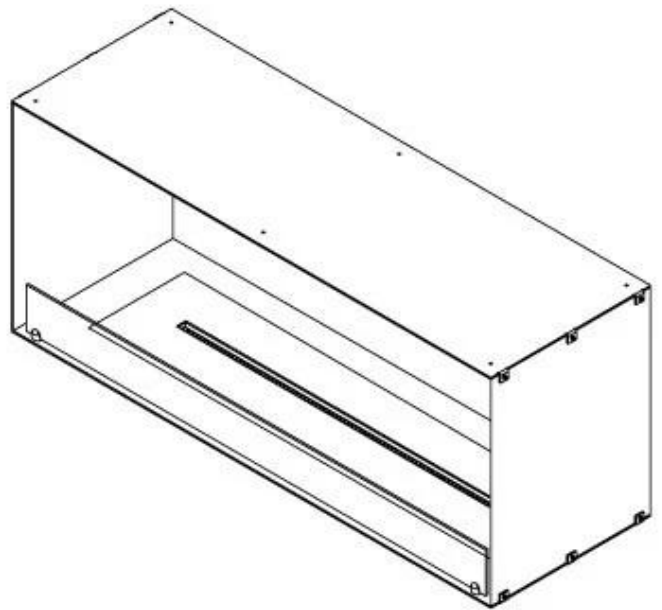

Afmeting

Lengte/breedte	120 cm
Hoogte	50 cm
Diepte	40 cm

FLA 3+ 990 mm

FLA 3 990 mm

Automatic burner 1000

PrimeFire 1000

Superior Manual 1000