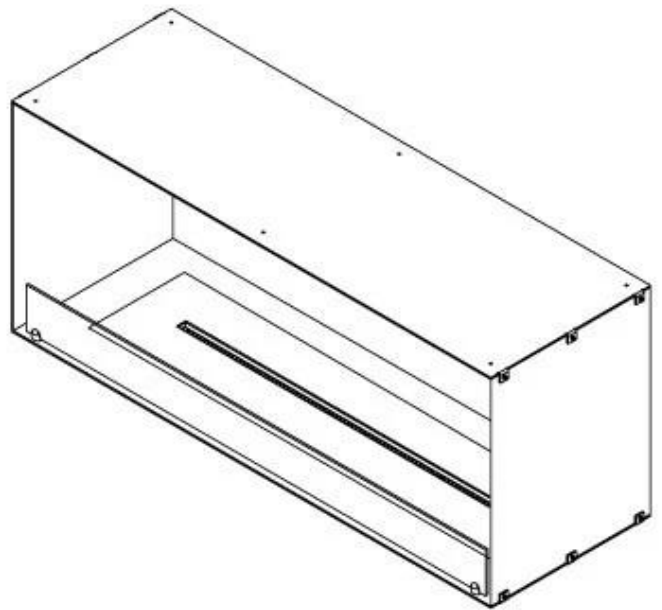

Afmeting

Lengte/breedte	120 cm
Hoogte	50 cm
Diepte	40 cm

FLA 3+ 990 mm

FLA 3 990 mm

Automatic burner 1000

PrimeFire 1000

Superior Manual 1000