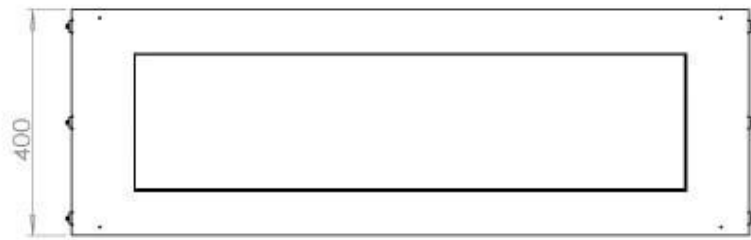

Afmeting

Lengte/breedte	120 cm
Hoogte	50 cm
Diepte	40 cm

FLA 3+ 990 mm

FLA 3 990 mm

Automatic burner 1000

PrimeFire 1000

Superior Manual 1000