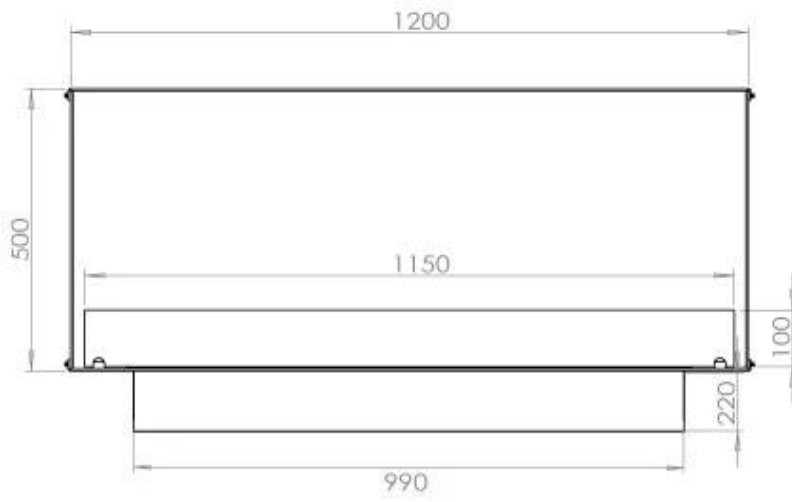

Afmeting

Lengte/breedte	120 cm
Hoogte	50 cm
Diepte	40 cm

FLA 3+ 990 mm

FLA 3 990 mm

Automatic burner 1000

PrimeFire 1000

Superior Manual 1000