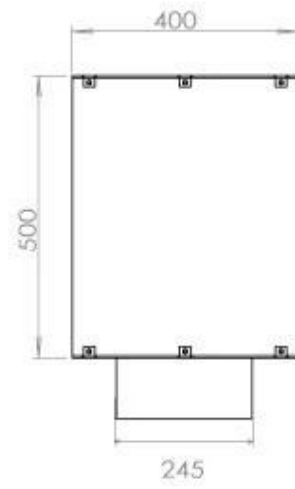

Afmeting

Lengte/breedte	120 cm
Hoogte	50 cm
Diepte	40 cm

FLA 3+ 990 mm

FLA 3 990 mm

Automatic burner 1000

PrimeFire 1000

Superior Manual 1000