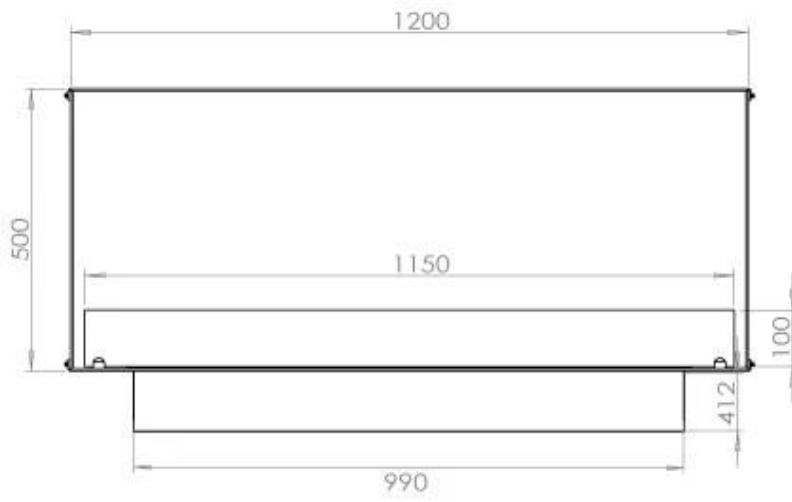

Afmeting

Lengte/breedte	120 cm
Hoogte	50 cm
Diepte	40 cm

FLA 3+ 990 mm

FLA 3 990 mm

Automatic burner 1000

PrimeFire 1000

Superior Manual 1000