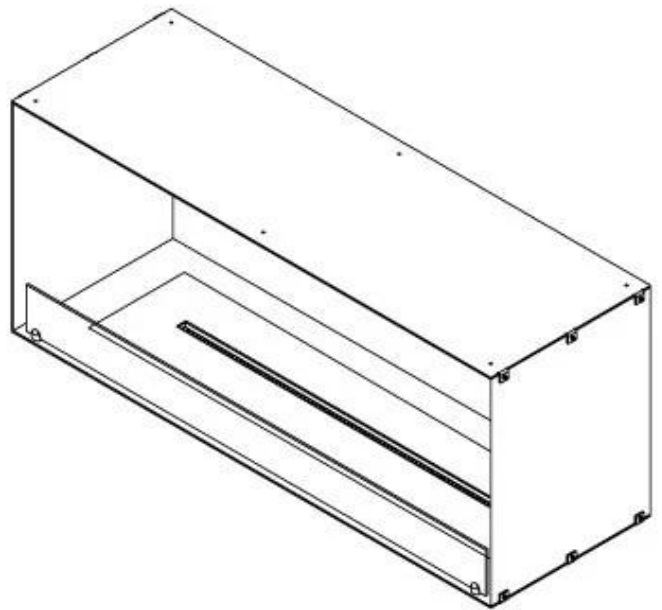

Afmeting

Lengte/breedte	120 cm
Hoogte	50 cm
Diepte	40 cm

FLA 3+ 990 mm

FLA 3 990 mm

Automatic burner 1000

PrimeFire 1000

Superior Manual 1000