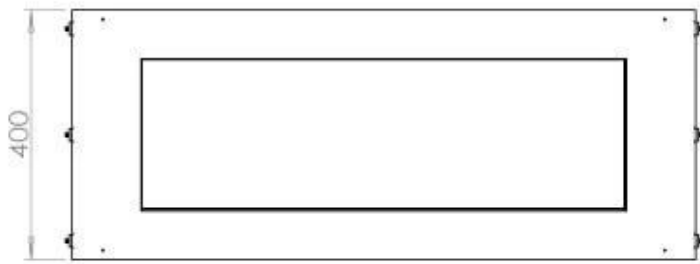

Afmeting

Lengte/breedte	100 cm
Hoogte	50 cm
Diepte	40 cm
Gewicht	58,5 kg

Uiterlijk

Materiaal	Staal
Staaldikte	4 mm
Kleur	Zwart

FLA 3+ 790 mm

FLA 3 790 mm

PrimeFire 700

Automatic burner 700