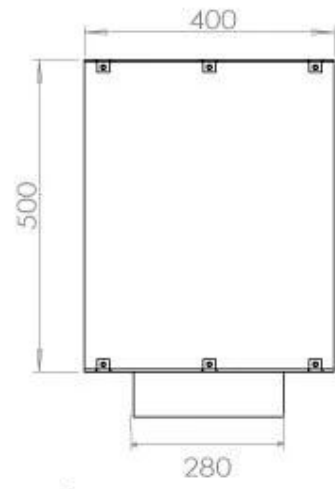

Afmeting

Lengte/breedte	100 cm
Hoogte	50 cm
Diepte	40 cm
Gewicht	58,5 kg

Uiterlijk

Materiaal	Staal
Staaldikte	4 mm
Kleur	Zwart

FLA 3+ 790 mm

FLA 3 790 mm

PrimeFire 700

Automatic burner 700