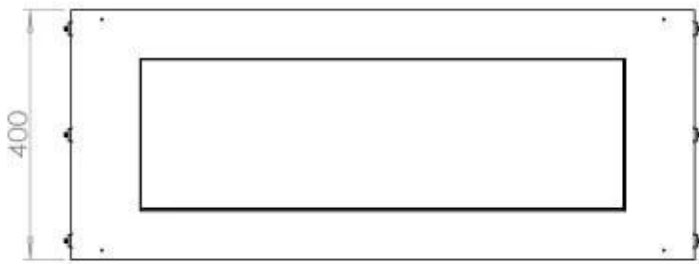

Afmeting

Diepte	40 cm
Hoogte	50 cm
Lengte/breedte	100 cm
Gewicht	58,5 kg

Uiterlijk

Staaldikte	4 mm
Materiaal	Staal
Kleur	Zwart
Glas inbegrepen	Ja

FLA 3+ 790 mm

FLA 3 790 mm

PrimeFire 700

Automatic burner 700