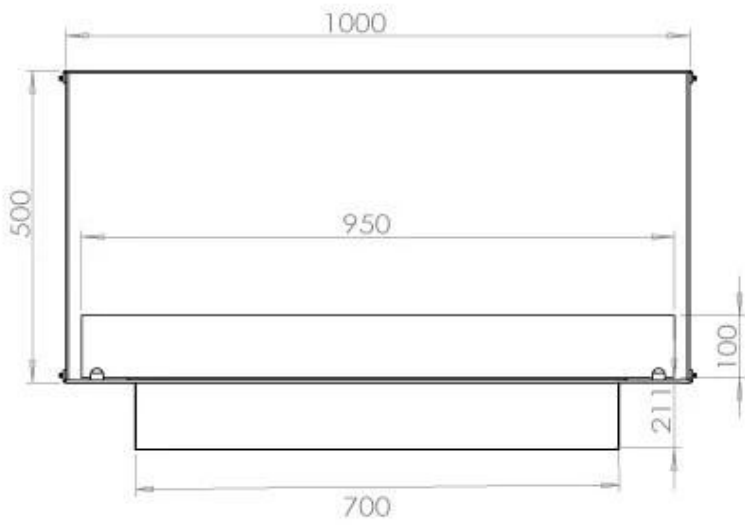

Afmeting

Lengte/breedte	100 cm
Hoogte	50 cm
Diepte	40 cm
Gewicht	58,5 kg

Uiterlijk

Materiaal	Staal
Staaldikte	4 mm
Kleur	Zwart
Glas inbegrepen	Ja

Type

Producttype	1-zijdige inbouw bio-ethanol haard
Brandstof	Bioethanol
Merk	Foco
Rookkanaal/schoorsteen	Niet vereist
Gebruik	Binnen
Vlamzicht	Voorkant
Garantie	2 Jaren
Aanbevolen luchtverversingsnelheid	1

FLA 3+ 790 mm

FLA 3 790 mm

PrimeFire 700

Automatic burner 700

Superior Manual 800