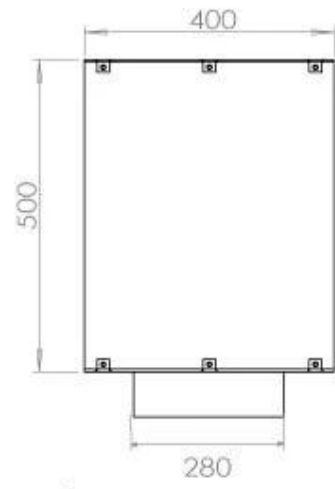

Afmeting

Diepte	40 cm
Hoogte	50 cm
Lengte/breedte	100 cm
Gewicht	58,5 kg

Uiterlijk

Staaldikte	4 mm
Materiaal	Staal
Kleur	Zwart
Glas inbegrepen	Ja

FLA 3+ 790 mm

FLA 3 790 mm

PrimeFire 700

Automatic burner 700