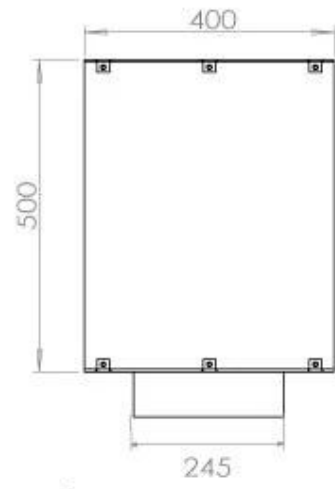

Afmeting

Lengte/breedte	100 cm
Hoogte	50 cm
Diepte	40 cm
Gewicht	58,5 kg

Uiterlijk

Materiaal	Staal
Staaldikte	4 mm
Kleur	Zwart

FLA 3+ 790 mm

FLA 3 790 mm

PrimeFire 700

Automatic burner 700