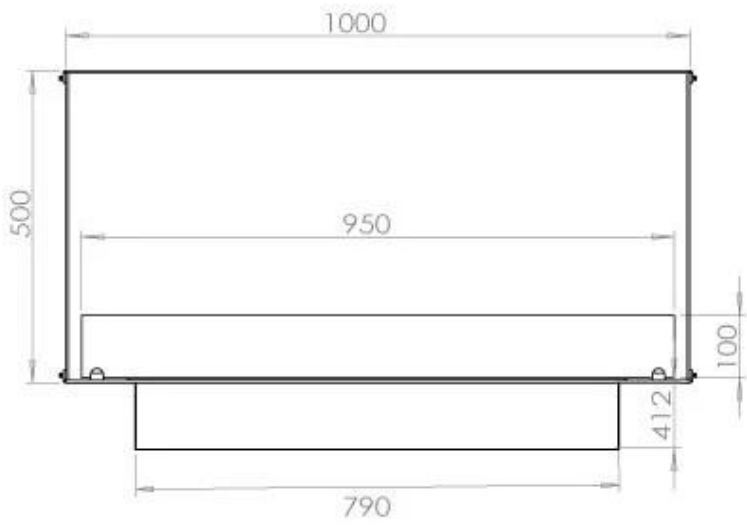

Afmeting

Diepte	40 cm
Hoogte	50 cm
Lengte/breedte	100 cm
Gewicht	58,5 kg

Uiterlijk

Staaldikte	4 mm
Materiaal	Staal
Kleur	Zwart
Glas inbegrepen	Ja

FLA 3+ 790 mm

FLA 3 790 mm

PrimeFire 700

Automatic burner 700