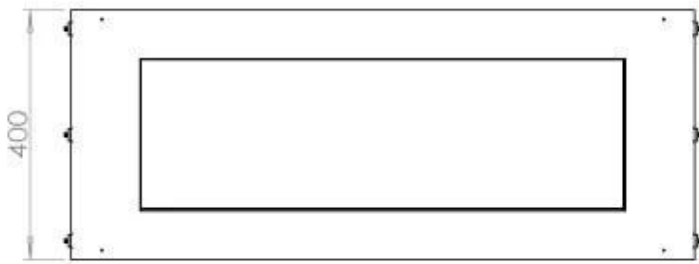

Afmeting

Lengte/breedte	100 cm
Hoogte	50 cm
Diepte	40 cm
Gewicht	58,5 kg

Uiterlijk

Materiaal	Staal
Staaldikte	4 mm
Kleur	Zwart

FLA 3+ 790 mm

FLA 3 790 mm

PrimeFire 700

Automatic burner 700