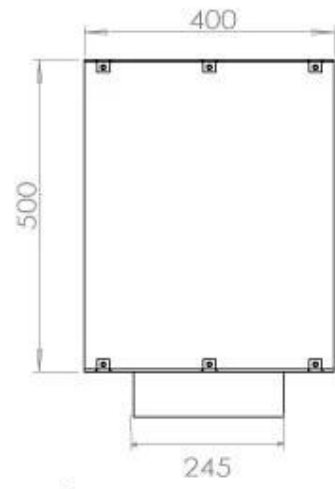

Afmeting

Lengte/breedte	100 cm
Hoogte	50 cm
Diepte	40 cm
Gewicht	58,5 kg

Uiterlijk

Materiaal	Staal
Staaldikte	4 mm
Kleur	Zwart

FLA 3+ 790 mm

FLA 3 790 mm

PrimeFire 700

Automatic burner 700