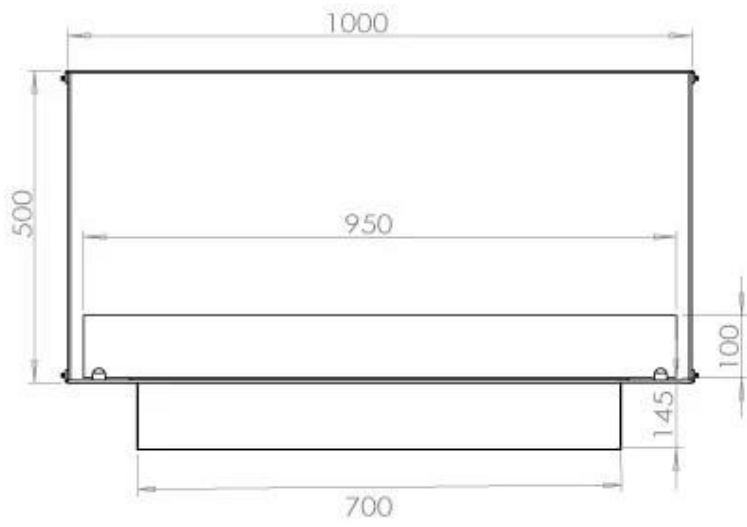

PrimeFire 700