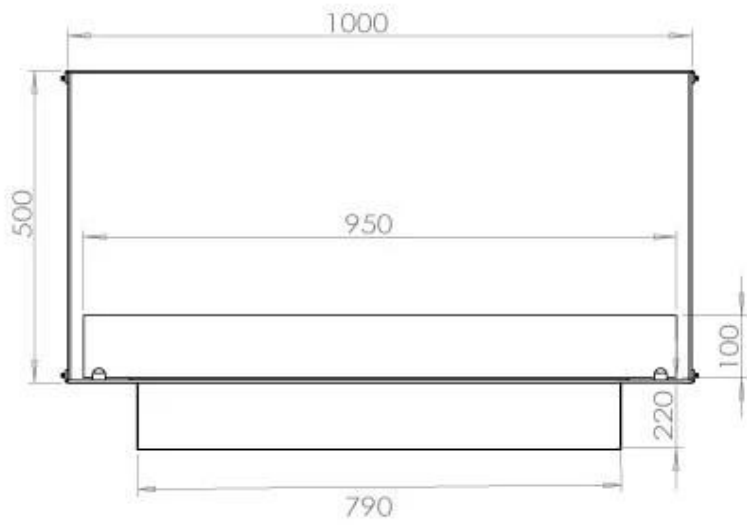

#### Afmeting

Lengte/breedte	100 cm
Hoogte	50 cm
Diepte	40 cm
Gewicht	58,5 kg

**FLA 3+ 790 mm**

**FLA 3 790 mm**