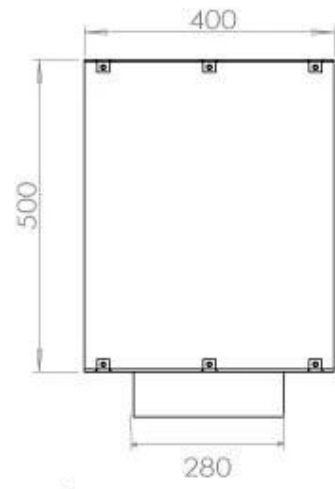

Afmeting

Lengte/breedte	100 cm
Hoogte	50 cm
Diepte	40 cm
Gewicht	58,5 kg

Uiterlijk

Materiaal	Staal
Staaldikte	4 mm
Kleur	Zwart

FLA 3+ 790 mm

FLA 3 790 mm

PrimeFire 700

Automatic burner 700