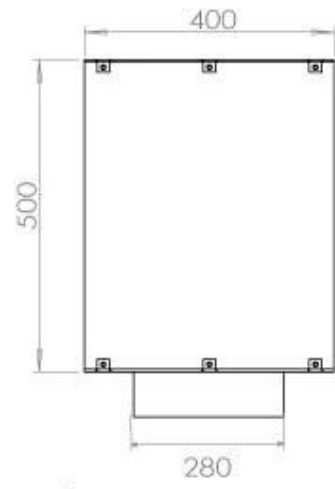

Afmeting

Diepte	40 cm
Hoogte	50 cm
Lengte/breedte	100 cm
Gewicht	58,5 kg

Uiterlijk

Staaldikte	4 mm
Materiaal	Staal
Kleur	Zwart
Glas inbegrepen	Ja

FLA 3+ 790 mm

FLA 3 790 mm

PrimeFire 700

Automatic burner 700