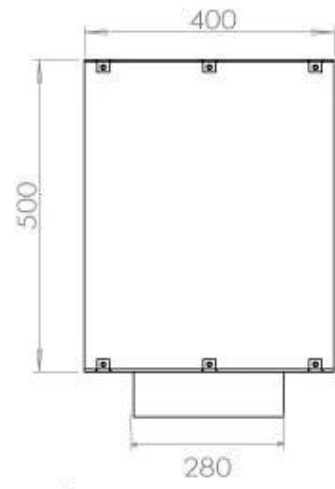

#### Afmeting

Lengte/breedte	100 cm
Hoogte	50 cm
Diepte	40 cm
Gewicht	58,5 kg

**FLA 3+ 790 mm**

**FLA 3 790 mm**