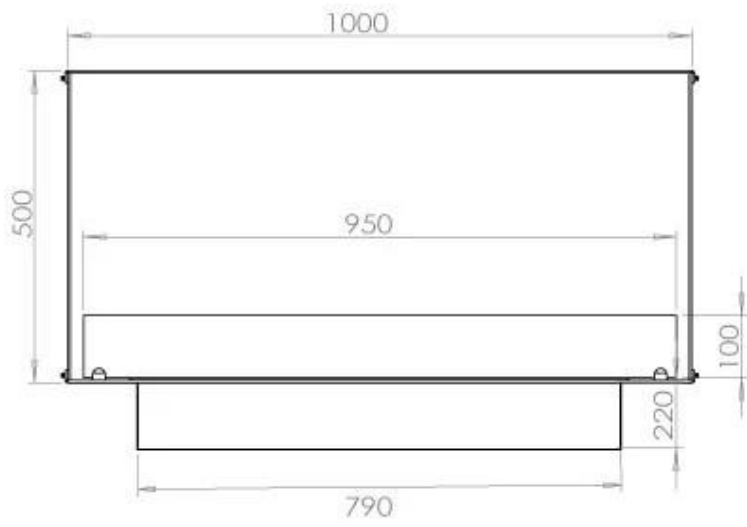

Afmeting

Diepte	40 cm
Hoogte	50 cm
Lengte/breedte	100 cm
Gewicht	58,5 kg

Uiterlijk

Staaldikte	4 mm
Materiaal	Staal
Kleur	Zwart
Glas inbegrepen	Ja

FLA 3+ 790 mm

FLA 3 790 mm

PrimeFire 700

Automatic burner 700