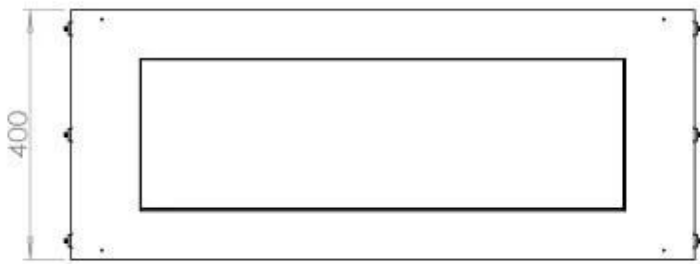

Automatic burner 700