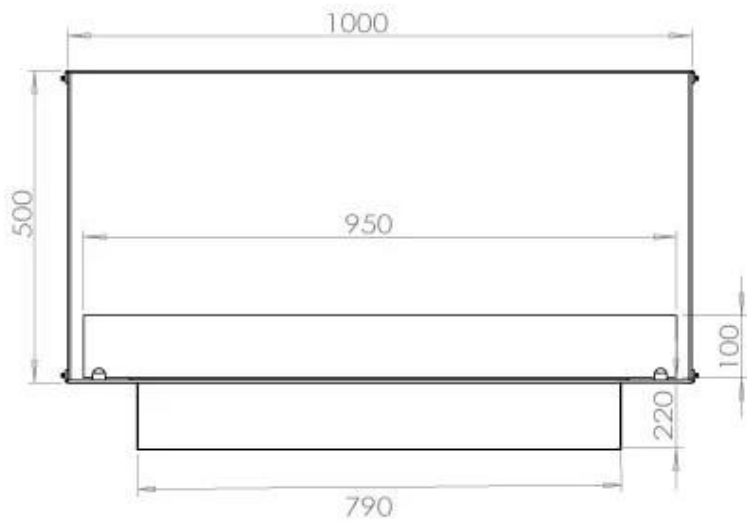

Afmeting

Lengte/breedte	100 cm
Hoogte	50 cm
Diepte	40 cm
Gewicht	58,5 kg

Uiterlijk

Materiaal	Staal
Staaldikte	4 mm
Kleur	Zwart

FLA 3+ 790 mm

FLA 3 790 mm

PrimeFire 700

Automatic burner 700