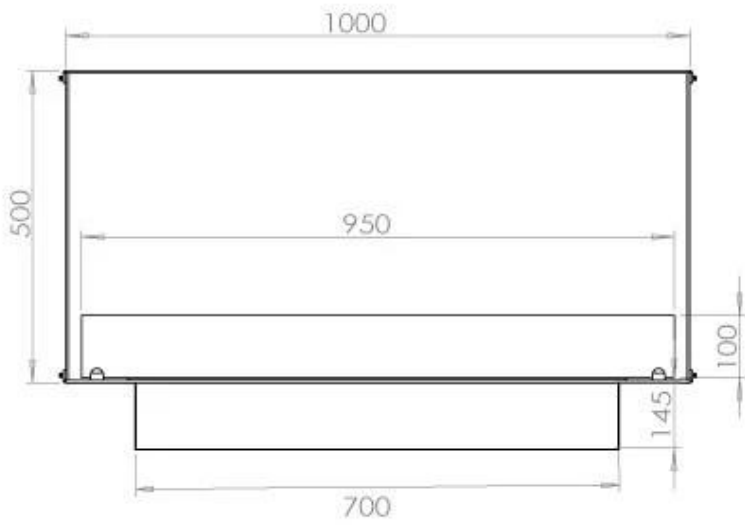

Afmeting

Lengte/breedte	100 cm
Hoogte	50 cm
Diepte	40 cm
Gewicht	58,5 kg

Uiterlijk

Materiaal	Staal
Staaldikte	4 mm
Kleur	Zwart

FLA 3+ 790 mm

FLA 3 790 mm

PrimeFire 700

Automatic burner 700