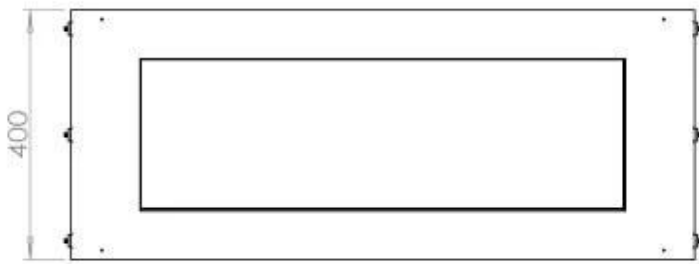

Afmeting

Diepte	40 cm
Hoogte	50 cm
Lengte/breedte	100 cm
Gewicht	58,5 kg

Uiterlijk

Staaldikte	4 mm
Materiaal	Staal
Kleur	Zwart
Glas inbegrepen	Ja

FLA 3+ 790 mm

FLA 3 790 mm

PrimeFire 700

Automatic burner 700