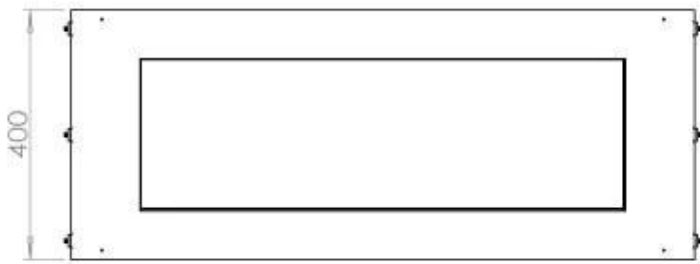

Afmeting

Lengte/breedte	100 cm
Hoogte	50 cm
Diepte	40 cm
Gewicht	58,5 kg

Uiterlijk

Materiaal	Staal
Staaldikte	4 mm
Kleur	Zwart

FLA 3+ 790 mm

FLA 3 790 mm

PrimeFire 700

Automatic burner 700