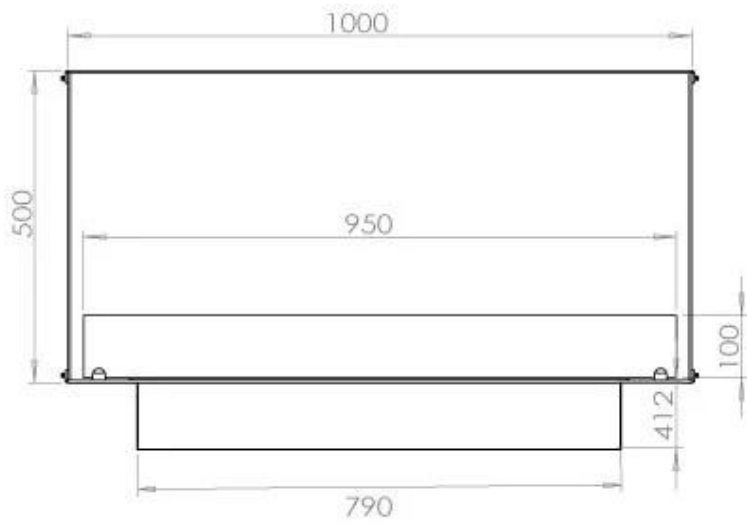

Afmeting

Lengte/breedte	100 cm
Hoogte	50 cm
Diepte	40 cm
Gewicht	58,5 kg

Uiterlijk

Materiaal	Staal
Staaldikte	4 mm
Kleur	Zwart

FLA 3+ 790 mm

FLA 3 790 mm

PrimeFire 700

Automatic burner 700