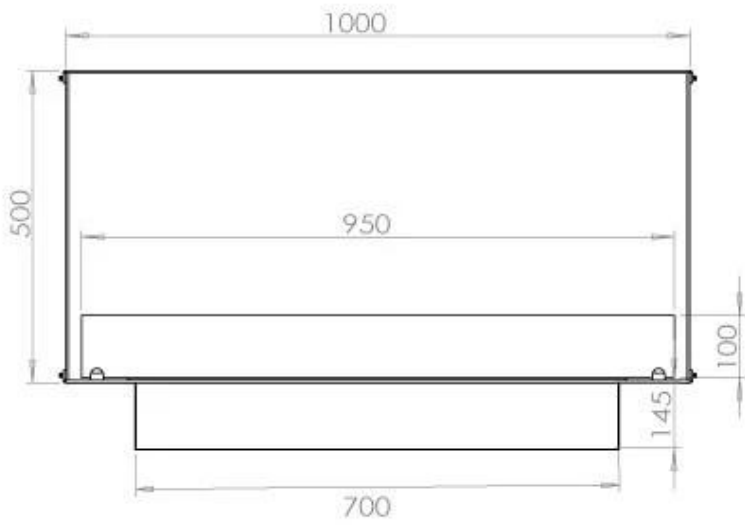

Afmeting

Diepte	40 cm
Hoogte	50 cm
Lengte/breedte	100 cm
Gewicht	58,5 kg

Uiterlijk

Staaldikte	4 mm
Materiaal	Staal
Kleur	Zwart
Glas inbegrepen	Ja

FLA 3+ 790 mm

FLA 3 790 mm

PrimeFire 700

Automatic burner 700