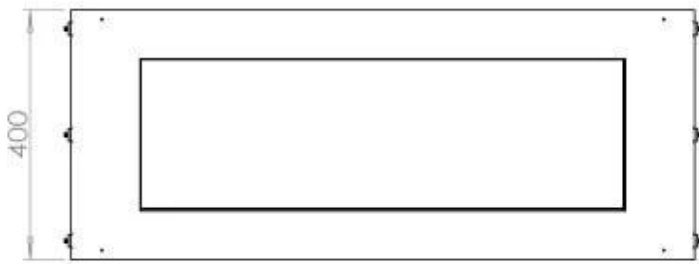

Afmeting

Lengte/breedte	100 cm
Hoogte	50 cm
Diepte	40 cm
Gewicht	58,5 kg

Uiterlijk

Materiaal	Staal
Staaldikte	4 mm
Kleur	Zwart

FLA 3+ 790 mm

FLA 3 790 mm

PrimeFire 700

Automatic burner 700