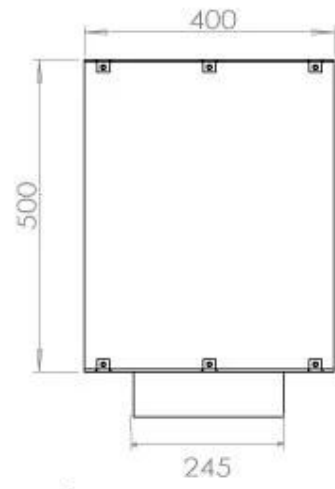

Afmeting

Diepte	40 cm
Hoogte	50 cm
Lengte/breedte	100 cm
Gewicht	58,5 kg

Uiterlijk

Staaldikte	4 mm
Materiaal	Staal
Kleur	Zwart
Glas inbegrepen	Ja

FLA 3+ 790 mm

FLA 3 790 mm

PrimeFire 700

Automatic burner 700