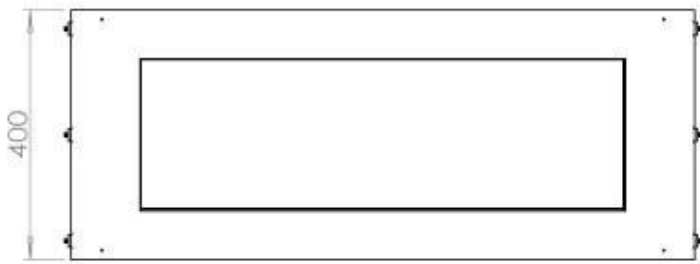

Afmeting

Diepte	40 cm
Hoogte	50 cm
Lengte/breedte	100 cm
Gewicht	58,5 kg

Uiterlijk

Staaldikte	4 mm
Materiaal	Staal
Kleur	Zwart
Glas inbegrepen	Ja

FLA 3+ 790 mm

FLA 3 790 mm

PrimeFire 700

Automatic burner 700