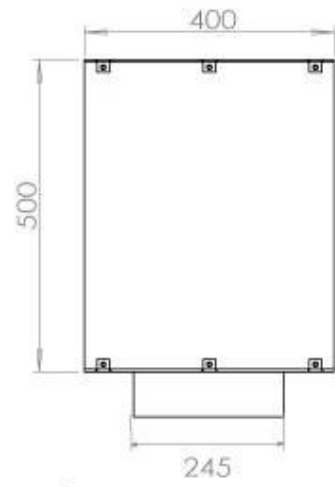

Afmeting

Lengte/breedte	100 cm
Hoogte	50 cm
Diepte	40 cm
Gewicht	58,5 kg

Uiterlijk

Materiaal	Staal
Staaldikte	4 mm
Kleur	Zwart
Glas inbegrepen	Ja

Type

Producttype	1-zijdige inbouw bio-ethanol haard
Brandstof	Bioethanol
Merk	Foco
Rookkanaal/schoorsteen	Niet vereist
Gebruik	Binnen
Vlamzicht	Voorkant
Garantie	2 Jaren
Aanbevolen luchtverversingsnelheid	1

FLA 3+ 790 mm

FLA 3 790 mm

PrimeFire 700

Automatic burner 700

Superior Manual 800