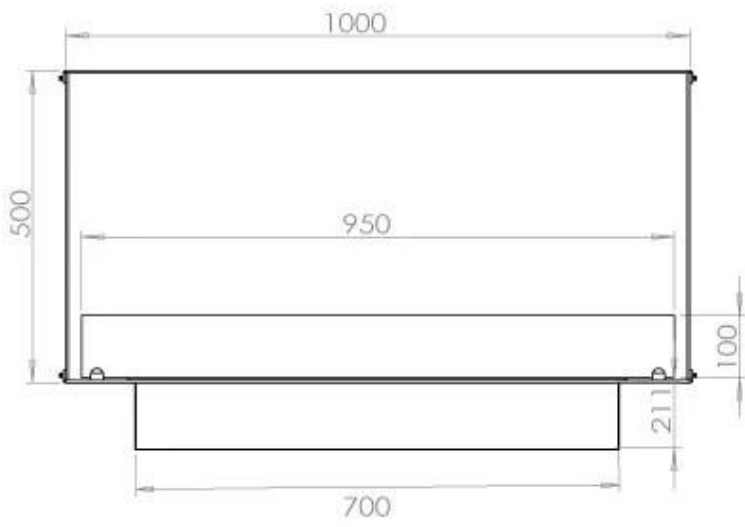

Afmeting

Lengte/breedte	100 cm
Hoogte	50 cm
Diepte	40 cm
Gewicht	58,5 kg

Uiterlijk

Materiaal	Staal
Staaldikte	4 mm
Kleur	Zwart

FLA 3+ 790 mm

FLA 3 790 mm

PrimeFire 700

Automatic burner 700