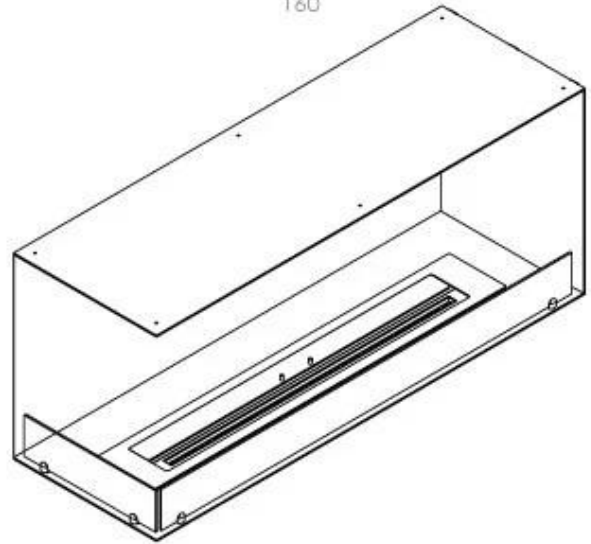

Superior Manual