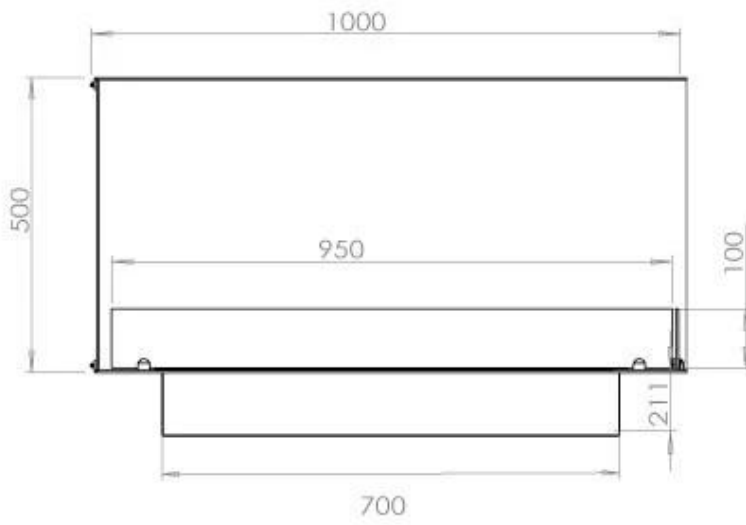

Afmeting

Lengte/breedte	100 cm
Hoogte	50 cm
Diepte	40 cm
Gewicht	30 kg

Uiterlijk

Materiaal	Staal
Staaldikte	4 mm
Kleur	Zwart
Glas inbegrepen	Ja

Superior Manual

PrimeFire 700

Automatic burner 700

FLA 3 790 mm

FLA 3+ 790 mm