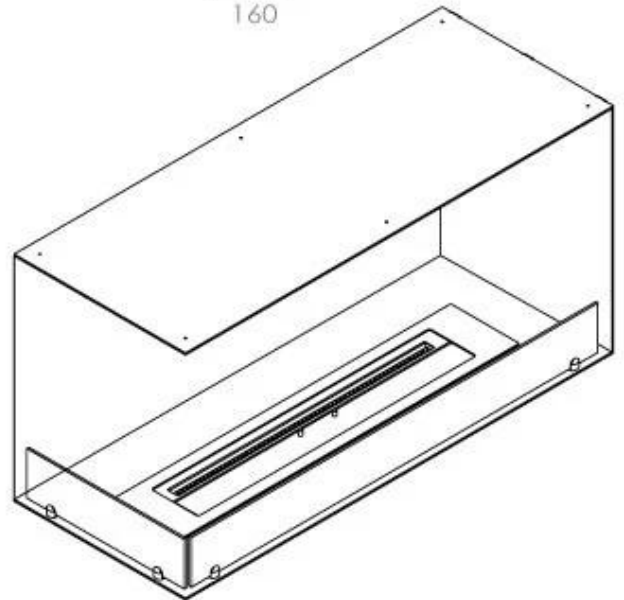

Afmeting

Lengte/breedte	100 cm
Hoogte	50 cm
Diepte	40 cm
Gewicht	30 kg

Uiterlijk

Materiaal	Staal
Staaldikte	4 mm
Kleur	Zwart
Glas inbegrepen	Ja

Superior Manual

PrimeFire 700

Automatic burner 700

FLA 3 790 mm