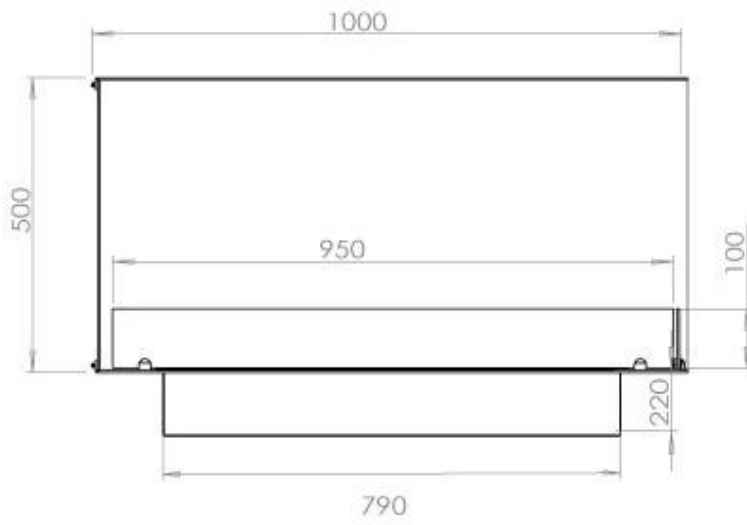

Afmeting

Lengte/breedte	100 cm
Hoogte	50 cm
Diepte	40 cm
Gewicht	30 kg

Uiterlijk

Materiaal	Staal
Staaldikte	4 mm
Kleur	Zwart
Glas inbegrepen	Ja

Superior Manual

PrimeFire 700

Automatic burner 700

FLA 3 790 mm

FLA 3+ 790 mm