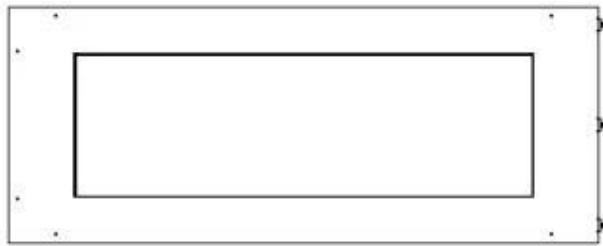

Afmeting

Lengte/breedte	100 cm
Hoogte	50 cm
Diepte	40 cm
Gewicht	30 kg

Uiterlijk

Materiaal	Staal
Staaldikte	4 mm
Kleur	Zwart
Glas inbegrepen	Ja

Superior Manual

PrimeFire 700

Automatic burner 700

FLA 3 790 mm