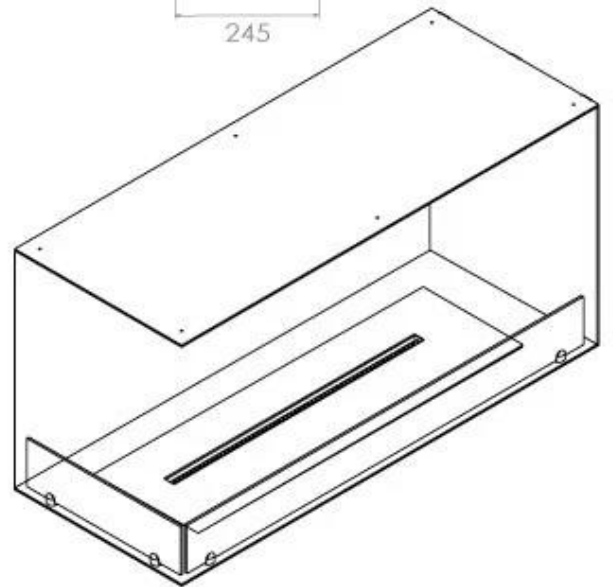

Afmeting

Lengte/breedte	100 cm
Hoogte	50 cm
Diepte	40 cm
Gewicht	30 kg

Uiterlijk

Materiaal	Staal
Staaldikte	4 mm
Kleur	Zwart
Glas inbegrepen	Ja

Superior Manual

PrimeFire 700

Automatic burner 700

FLA 3 790 mm