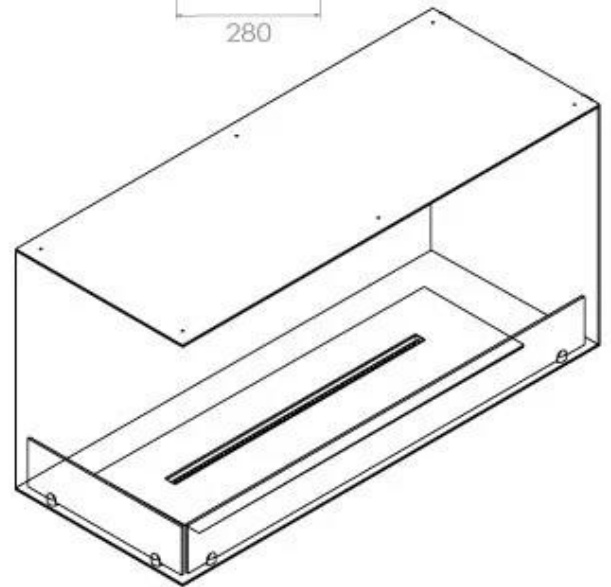

Afmeting

Lengte/breedte	100 cm
Hoogte	50 cm
Diepte	40 cm
Gewicht	30 kg

Uiterlijk

Materiaal	Staal
Staaldikte	4 mm
Kleur	Zwart
Glas inbegrepen	Ja

Superior Manual

PrimeFire 700

Automatic burner 700

FLA 3 790 mm