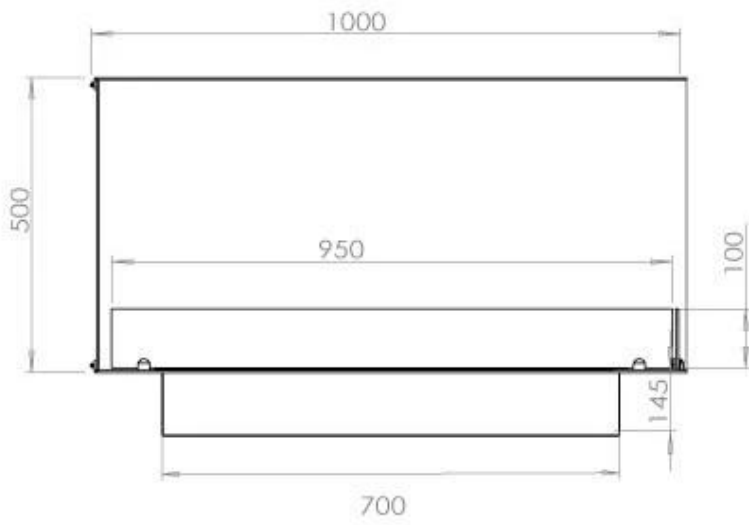

Afmeting

Lengte/breedte	100 cm
Hoogte	50 cm
Diepte	40 cm
Gewicht	30 kg

Uiterlijk

Materiaal	Staal
Staaldikte	4 mm
Kleur	Zwart
Glas inbegrepen	Ja

Superior Manual

PrimeFire 700

Automatic burner 700

FLA 3 790 mm

FLA 3+ 790 mm