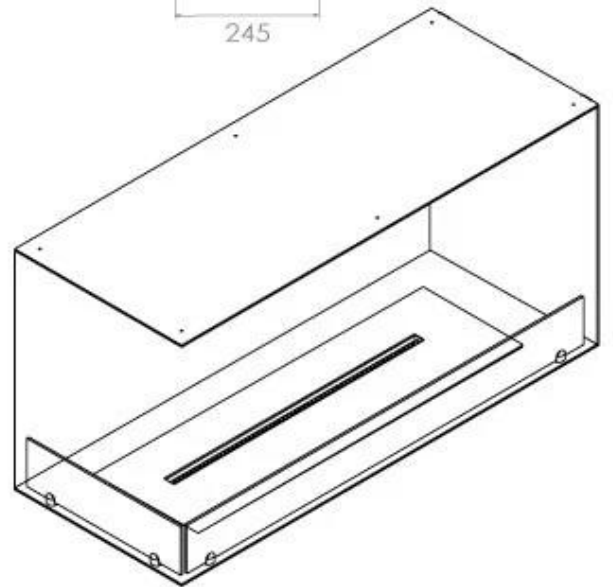

Afmeting

Lengte/breedte	100 cm
Hoogte	50 cm
Diepte	40 cm
Gewicht	30 kg

Uiterlijk

Materiaal	Staal
Staaldikte	4 mm
Kleur	Zwart
Glas inbegrepen	Ja

Superior Manual

PrimeFire 700

Automatic burner 700

FLA 3 790 mm