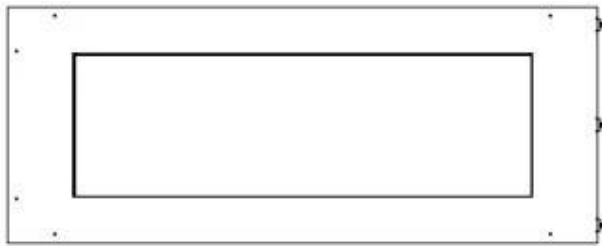

Afmeting

Lengte/breedte	100 cm
Hoogte	50 cm
Diepte	40 cm
Gewicht	30 kg

Uiterlijk

Materiaal	Staal
Staaldikte	4 mm
Kleur	Zwart
Glas inbegrepen	Ja

Superior Manual

PrimeFire 700

Automatic burner 700

FLA 3 790 mm