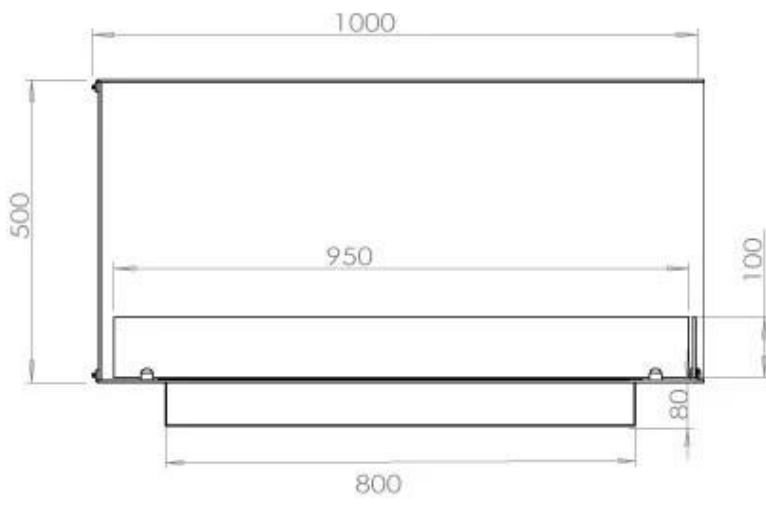

Afmeting

Lengte/breedte	100 cm
Hoogte	50 cm
Diepte	40 cm
Gewicht	30 kg

Uiterlijk

Materiaal	Staal
Staaldikte	4 mm
Kleur	Zwart
Glas inbegrepen	Ja

Superior Manual

PrimeFire 700

Automatic burner 700

FLA 3 790 mm

FLA 3+ 790 mm