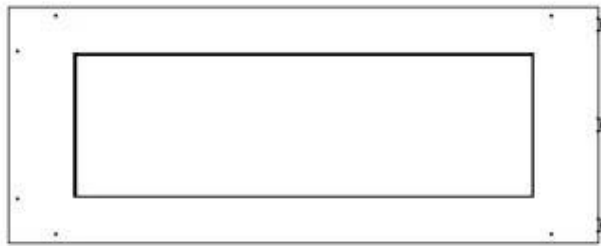

Afmeting

Lengte/breedte	100 cm
Hoogte	50 cm
Diepte	40 cm
Gewicht	30 kg

Uiterlijk

Materiaal	Staal
Staaldikte	4 mm
Kleur	Zwart
Glas inbegrepen	Ja

Superior Manual

PrimeFire 700

Automatic burner 700

FLA 3 790 mm