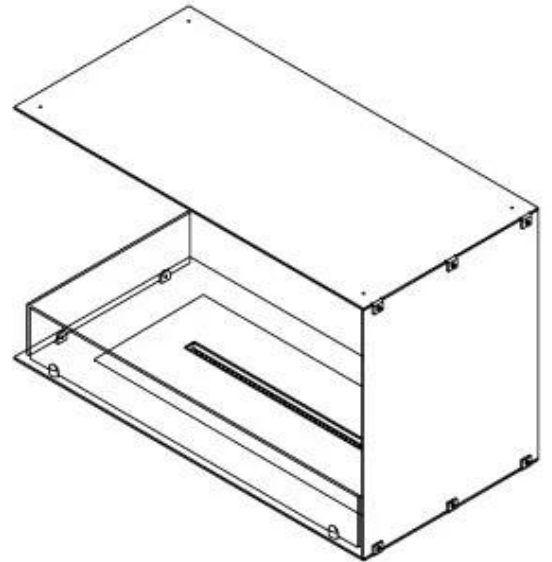

Automatic burner