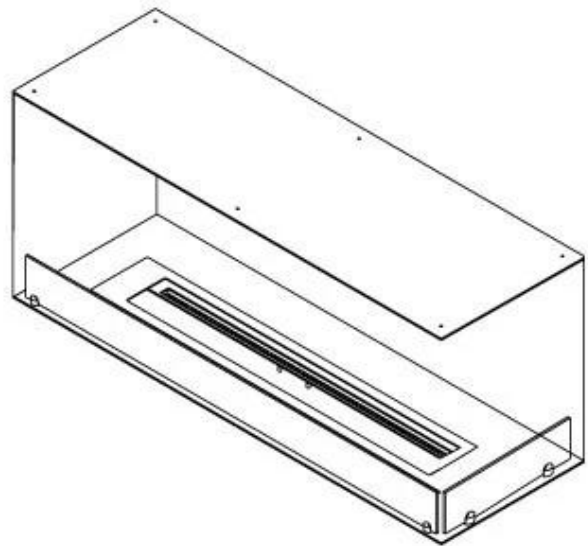

Superior Manual 1000