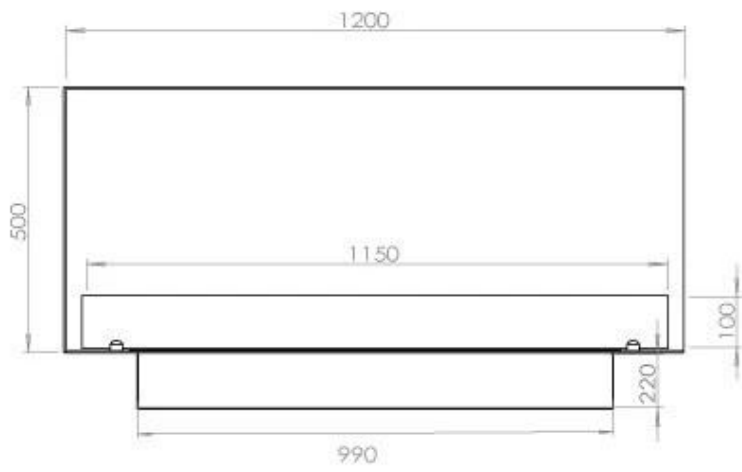

Afmeting

Lengte/breedte	120 cm
Hoogte	50 cm
Diepte	40 cm
Gewicht	35 kg

Uiterlijk

Materiaal	Staal
Staaldikte	4 mm
Kleur	Zwart
Glas inbegrepen	Ja

Type

Producttype	2-zijdige inbouw bio-ethanol haard
Brandstof	Bioethanol
Merk	Foco
Rookkanaal/schoorsteen	Niet vereist
Gebruik	Binnen
Vlamzicht	46
Garantie	2 Jaren
Aanbevolen luchtverversingssnelheid	1

Superior Manual 1000

Primefire 1000

Automatic burner 1000

FLA 3 990 mm

FLA 3+ 990 mm