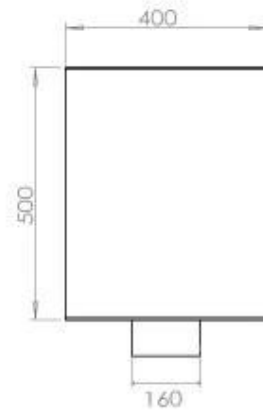

Superior Manual 1000