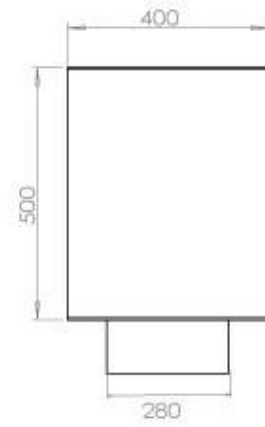

Afmeting

Lengte/breedte	120 cm
Hoogte	50 cm
Diepte	40 cm
Gewicht	35 kg

Uiterlijk

Materiaal	Staal
Staaldikte	4 mm
Kleur	Zwart
Glas inbegrepen	Ja

Type

Producttype	2-zijdige inbouw bio-ethanol haard
Brandstof	Bioethanol
Merk	Foco
Rookkanaal/schoorsteen	Niet vereist
Gebruik	Binnen
Vlamzicht	46
Garantie	2 Jaren
Aanbevolen luchtverversingssnelheid	1

Superior Manual 1000

Primefire 1000

Automatic burner 1000

FLA 3 990 mm

FLA 3+ 990 mm