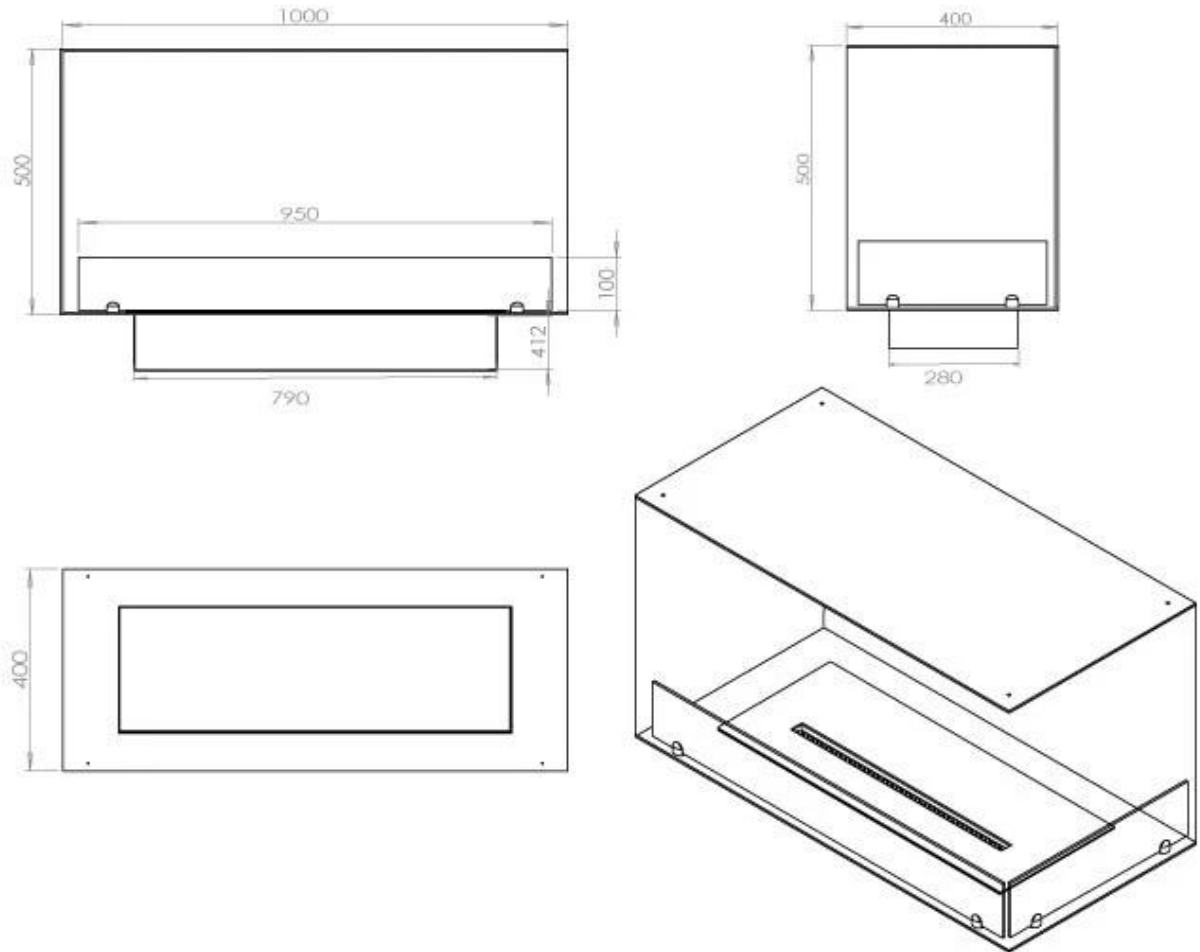

FLA 3+ 790 mm