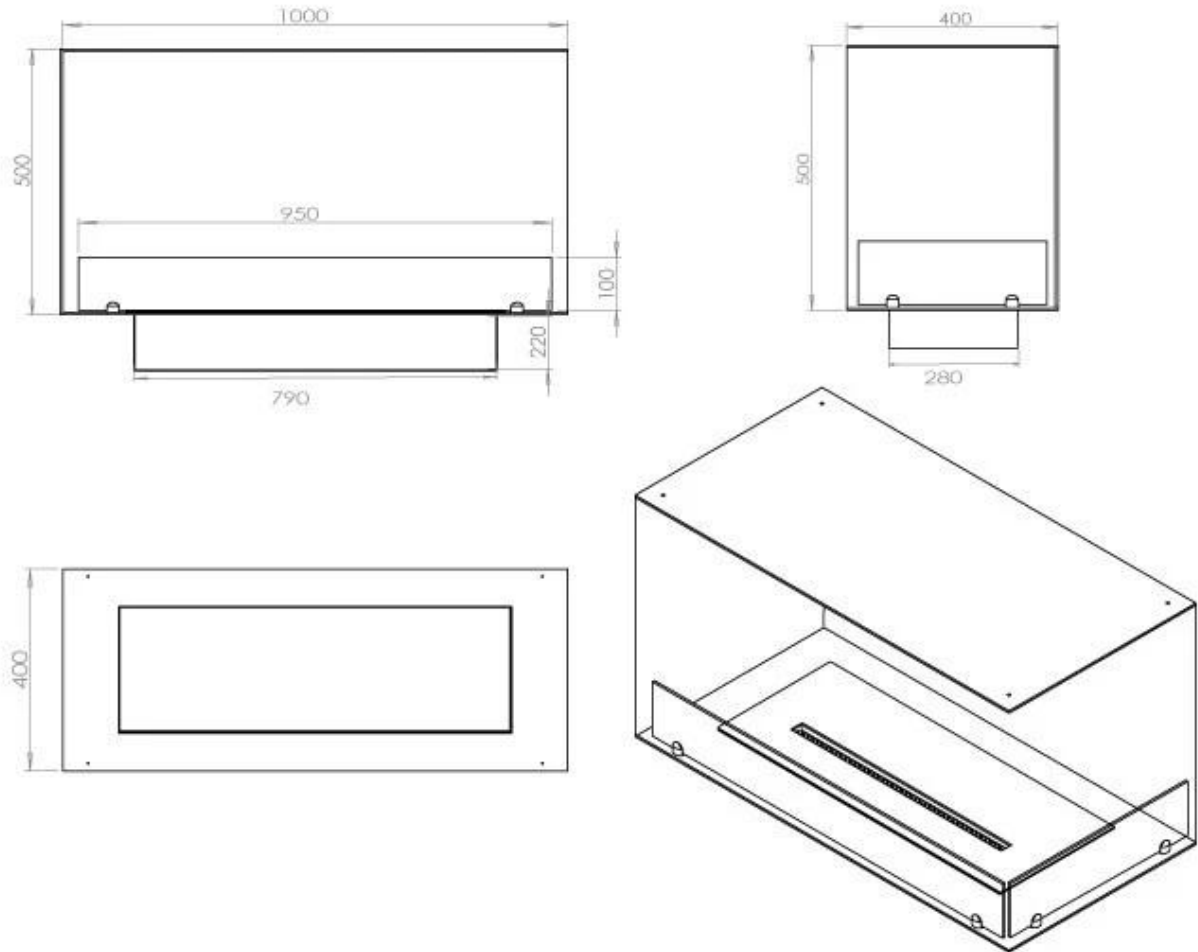

#### Afmeting

Lengte/breedte	100 cm
Hoogte	50 cm
Diepte	40 cm
Gewicht	30 kg

#### Type

Producttype	2-zijdige inbouw bio-ethanol haard
Brandstof	Bioethanol
Merk	Foco
Rookkanaal/schoorsteen	Niet vereist
Gebruik	Binnen
Vlamzicht	46
Garantie	2 Jaren

FLA 3+ 790 mm

FLA 3 790 mm