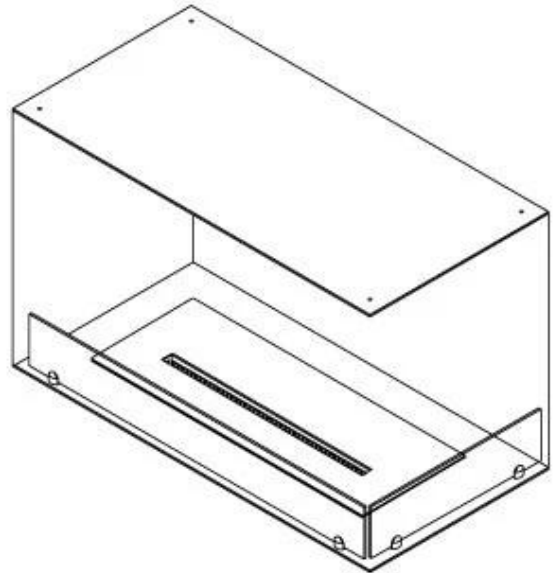

Automatic burner