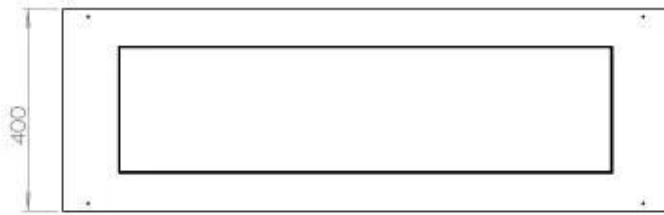

PrimeFire 1000