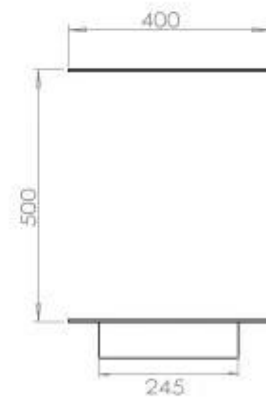

Afmeting

Lengte/breedte	120 cm
Hoogte	50 cm
Diepte	40 cm
Gewicht	35 kg

Uiterlijk

Materiaal	Staal
Staaldikte	4 mm
Kleur	Zwart
Glas inbegrepen	Ja

Type

Producttype	3-zijdige inbouw bio-ethanol haard
Brandstof	Bioethanol
Merk	Foco
Rookkanaal/schoorsteen	Niet vereist
Gebruik	Binnen
Garantie	2 Jaren
Aanbevolen luchtverversingssnelheid	1

Superior Manual

FLA 3+ 990 mm

FLA 3 990 mm

PrimeFire 1000

Automatic burner 1000