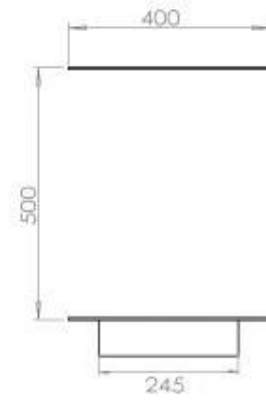

Type

Producttype	3-zijdige inbouw bio-ethanol haard
Brandstof	Bioethanol
Rookkanaal/schoorsteen	Niet vereist
Merk	Foco
Gebruik	Binnen
Garantie	2 Jaren
Aanbevolen luchtverversingssnelheid	1

Afmeting

Lengte/breedte	120 cm
Hoogte	50 cm
Diepte	40 cm
Gewicht	35 kg

Uiterlijk

Materiaal	Staal
Staaldikte	4 mm
Kleur	Zwart
Glas inbegrepen	Ja

Superior Manual

FLA 3+ 990 mm

FLA 3 990 mm

PrimeFire 1000

Automatic burner 1000