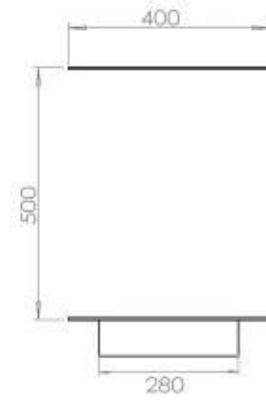

Type

Producttype	3-zijdige inbouw bio-ethanol haard
Brandstof	Bioethanol
Rookkanaal/schoorsteen	Niet vereist
Merk	Foco
Gebruik	Binnen
Garantie	2 Jaren
Aanbevolen luchtverversingssnelheid	1

Afmeting

Lengte/breedte	120 cm
Hoogte	50 cm
Diepte	40 cm
Gewicht	35 kg

Uiterlijk

Materiaal	Staal
Staaldikte	4 mm
Kleur	Zwart
Glas inbegrepen	Ja

Superior Manual

FLA 3+ 990 mm

FLA 3 990 mm

PrimeFire 1000

Automatic burner 1000