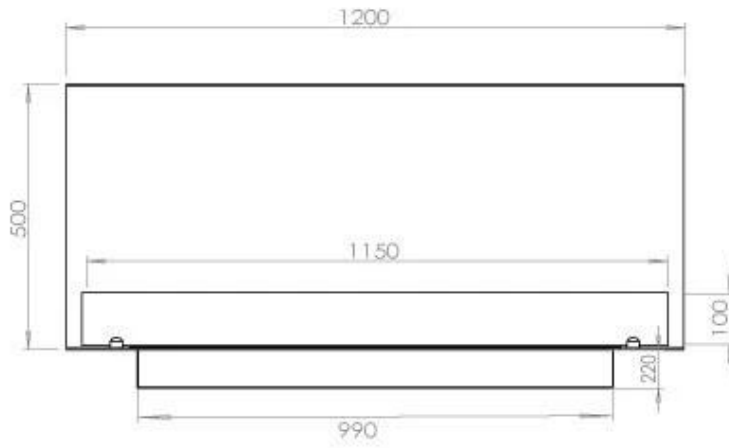

Type

Producttype	3-zijdige inbouw bio-ethanol haard
Brandstof	Bioethanol
Rookkanaal/schoorsteen	Niet vereist
Merk	Foco
Gebruik	Binnen
Garantie	2 Jaren
Aanbevolen luchtverversingssnelheid	1

Afmeting

Lengte/breedte	120 cm
Hoogte	50 cm
Diepte	40 cm
Gewicht	35 kg

Uiterlijk

Materiaal	Staal
Staaldikte	4 mm
Kleur	Zwart
Glas inbegrepen	Ja

Superior Manual

FLA 3+ 990 mm

FLA 3 990 mm

PrimeFire 1000

Automatic burner 1000