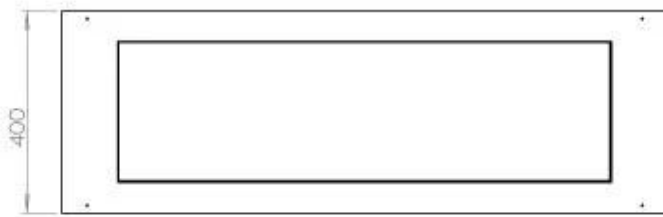

Type

Producttype	3-zijdige inbouw bio-ethanol haard
Brandstof	Bioethanol
Rookkanaal/schoorsteen	Niet vereist
Merk	Foco
Gebruik	Binnen
Garantie	2 Jaren
Aanbevolen luchtverversingssnelheid	1

Afmeting

Lengte/breedte	120 cm
Hoogte	50 cm
Diepte	40 cm
Gewicht	35 kg

Uiterlijk

Materiaal	Staal
Staaldikte	4 mm
Kleur	Zwart
Glas inbegrepen	Ja

Superior Manual

FLA 3+ 990 mm

FLA 3 990 mm

PrimeFire 1000

Automatic burner 1000