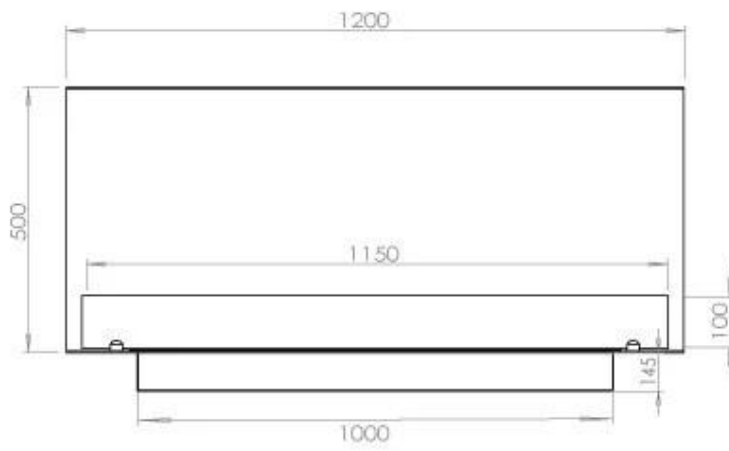

Type

Producttype	3-zijdige inbouw bio-ethanol haard
Brandstof	Bioethanol
Rookkanaal/schoorsteen	Niet vereist
Merk	Foco
Gebruik	Binnen
Garantie	2 Jaren
Aanbevolen luchtverversingssnelheid	1

Afmeting

Lengte/breedte	120 cm
Hoogte	50 cm
Diepte	40 cm
Gewicht	35 kg

Uiterlijk

Materiaal	Staal
Staaldikte	4 mm
Kleur	Zwart
Glas inbegrepen	Ja

Superior Manual

FLA 3+ 990 mm

FLA 3 990 mm

PrimeFire 1000

Automatic burner 1000