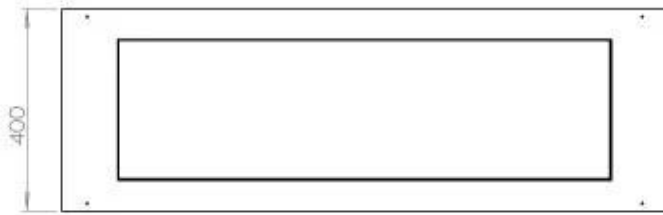

Type

Producttype	3-zijdige inbouw bio-ethanol haard
Brandstof	Bioethanol
Rookkanaal/schoorsteen	Niet vereist
Merk	Foco
Gebruik	Binnen
Garantie	2 Jaren
Aanbevolen luchtverversingssnelheid	1

Afmeting

Lengte/breedte	120 cm
Hoogte	50 cm
Diepte	40 cm
Gewicht	35 kg

Uiterlijk

Materiaal	Staal
Staaldikte	4 mm
Kleur	Zwart
Glas inbegrepen	Ja

Superior Manual

FLA 3+ 990 mm

FLA 3 990 mm

PrimeFire 1000

Automatic burner 1000