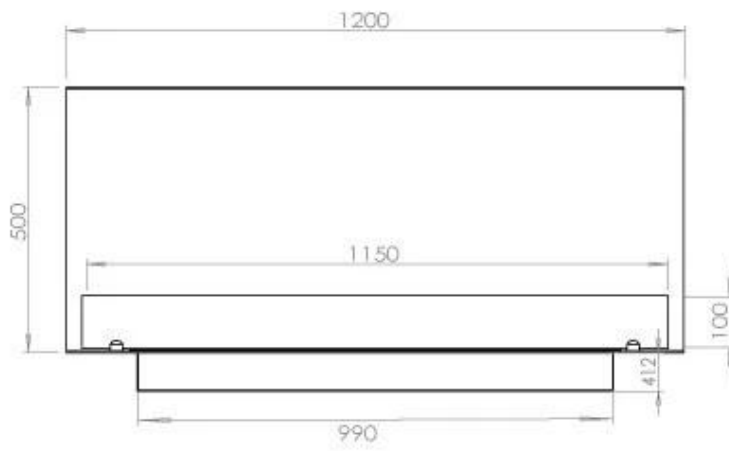

Type

Producttype	3-zijdige inbouw bio-ethanol haard
Brandstof	Bioethanol
Rookkanaal/schoorsteen	Niet vereist
Merk	Foco
Gebruik	Binnen
Garantie	2 Jaren
Aanbevolen luchtverversingssnelheid	1

Afmeting

Lengte/breedte	120 cm
Hoogte	50 cm
Diepte	40 cm
Gewicht	35 kg

Uiterlijk

Materiaal	Staal
Staaldikte	4 mm
Kleur	Zwart
Glas inbegrepen	Ja

Superior Manual

FLA 3+ 990 mm

FLA 3 990 mm

PrimeFire 1000

Automatic burner 1000