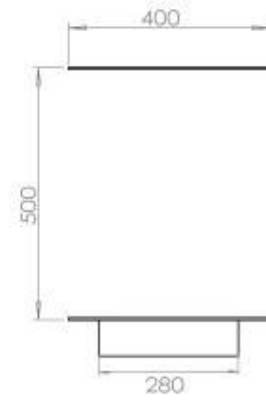

Type

Producttype	3-zijdige inbouw bio-ethanol haard
Brandstof	Bioethanol
Rookkanaal/schoorsteen	Niet vereist
Merk	Foco
Gebruik	Binnen
Garantie	2 Jaren
Aanbevolen luchtverversingssnelheid	1

Afmeting

Lengte/breedte	120 cm
Hoogte	50 cm
Diepte	40 cm
Gewicht	35 kg

Uiterlijk

Materiaal	Staal
Staaldikte	4 mm
Kleur	Zwart
Glas inbegrepen	Ja

Superior Manual

FLA 3+ 990 mm

FLA 3 990 mm

PrimeFire 1000

Automatic burner 1000