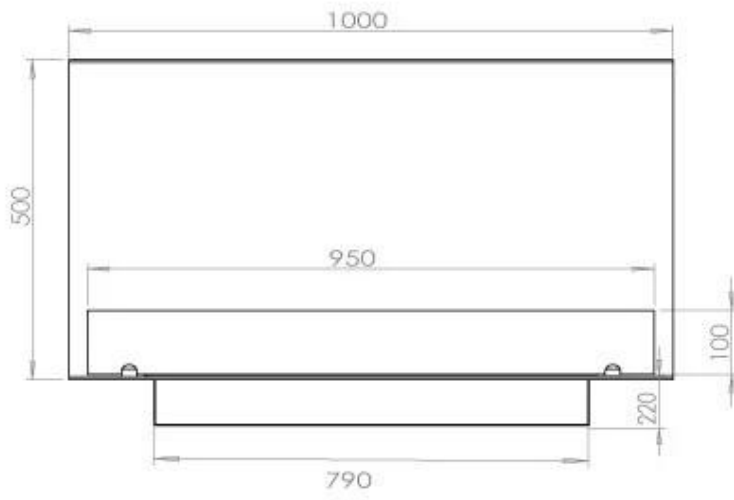

Type

Brandstof	Bioethanol
Producttype	3-zijdige inbouw bio-ethanol haard
Rookkanaal/schoorsteen	Niet vereist
Merk	Foco
Gebruik	Binnen
Garantie	2 Jaren
Aanbevolen luchtverversingssnelheid	1

Afmeting

Lengte/breedte	100 cm
Hoogte	50 cm
Diepte	40 cm
Gewicht	30 kg

Uiterlijk

Materiaal	Staal
Staaldikte	4 mm
Kleur	Zwart
Glas inbegrepen	Ja

Superior Manual

FLA 3+ 790 mm

FLA 3 790 mm

PrimeFire 700

Automatic burner 700