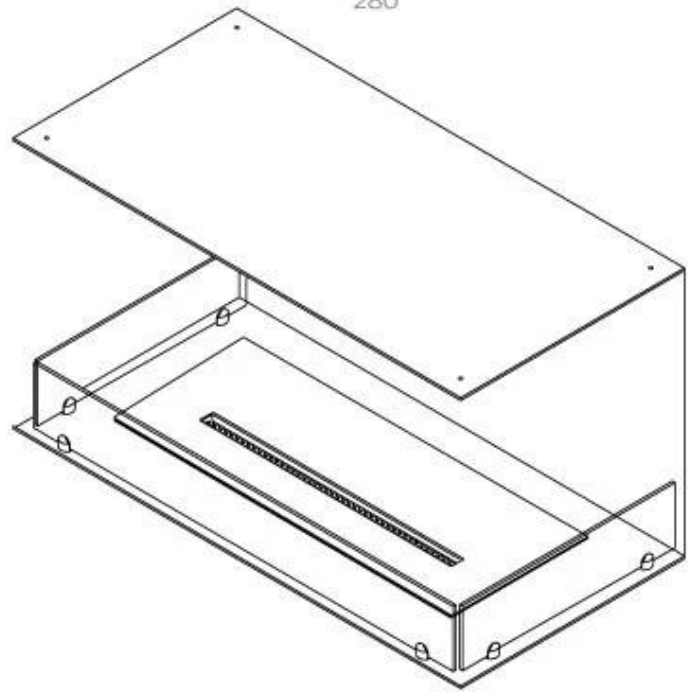

FLA 3+ 790 mm