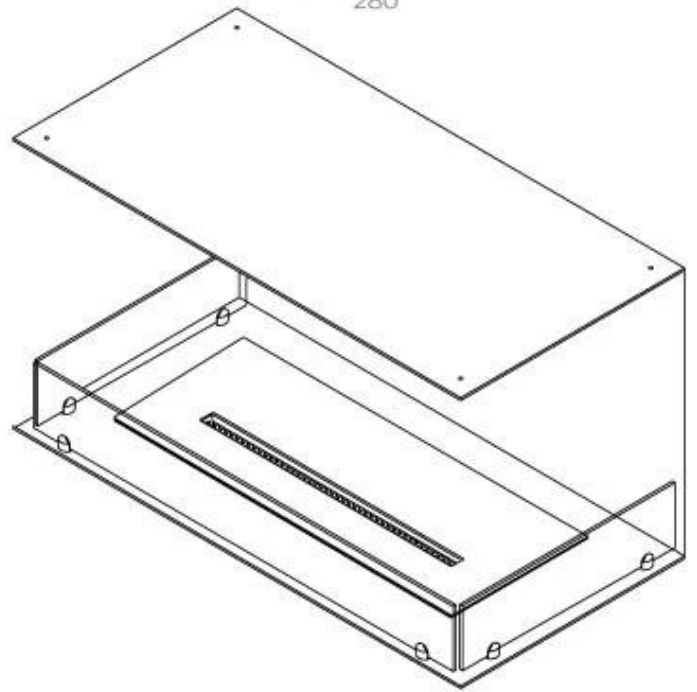

Type

Brandstof	Bioethanol
Producttype	3-zijdige inbouw bio-ethanol haard
Rookkanaal/schoorsteen	Niet vereist
Merk	Foco
Gebruik	Binnen
Garantie	2 Jaren
Aanbevolen luchtverversingssnelheid	1

Afmeting

Lengte/breedte	100 cm
Hoogte	50 cm
Diepte	40 cm
Gewicht	30 kg

Uiterlijk

Materiaal	Staal
Staaldikte	4 mm
Kleur	Zwart
Glas inbegrepen	Ja

Superior Manual

FLA 3+ 790 mm

FLA 3 790 mm

PrimeFire 700

Automatic burner 700