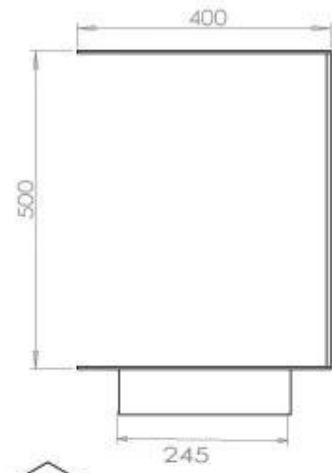

Afmeting

Lengte/breedte	100 cm
Hoogte	50 cm
Diepte	40 cm
Gewicht	30 kg

Uiterlijk

Materiaal	Staal
Staaldikte	4 mm
Kleur	Zwart
Glas inbegrepen	Ja

Type

Producttype	3-zijdige inbouw bio-ethanol haard
Brandstof	Bioethanol
Merk	Foco
Rookkanaal/schoorsteen	Niet vereist
Gebruik	Binnen
Garantie	2 Jaren
Aanbevolen luchtverversingssnelheid	1

Superior Manual

FLA 3+ 790 mm

FLA 3 790 mm

PrimeFire 700

Automatic burner 700