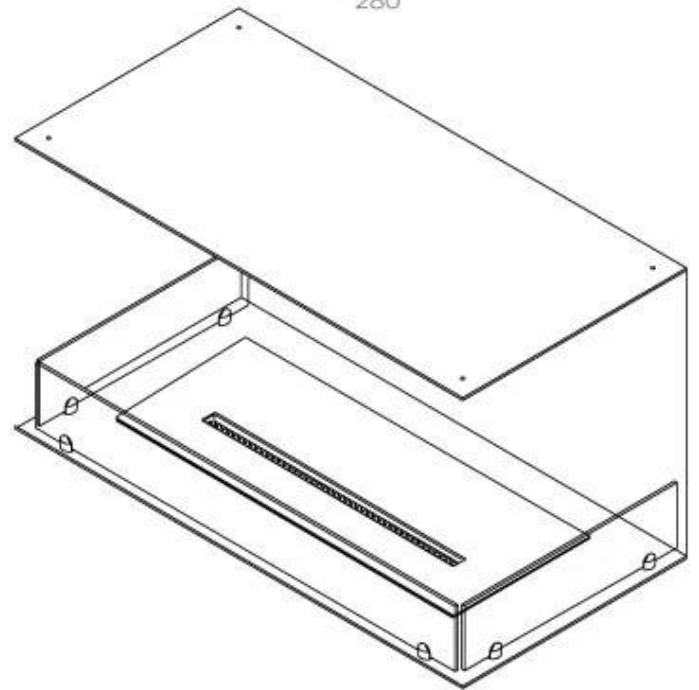

Type

Brandstof	Bioethanol
Producttype	3-zijdige inbouw bio-ethanol haard
Rookkanaal/schoorsteen	Niet vereist
Merk	Foco
Gebruik	Binnen
Garantie	2 Jaren
Aanbevolen luchtverversingssnelheid	1

Afmeting

Lengte/breedte	100 cm
Hoogte	50 cm
Diepte	40 cm
Gewicht	30 kg

Uiterlijk

Materiaal	Staal
Staaldikte	4 mm
Kleur	Zwart
Glas inbegrepen	Ja

Superior Manual

FLA 3+ 790 mm

FLA 3 790 mm

PrimeFire 700

Automatic burner 700