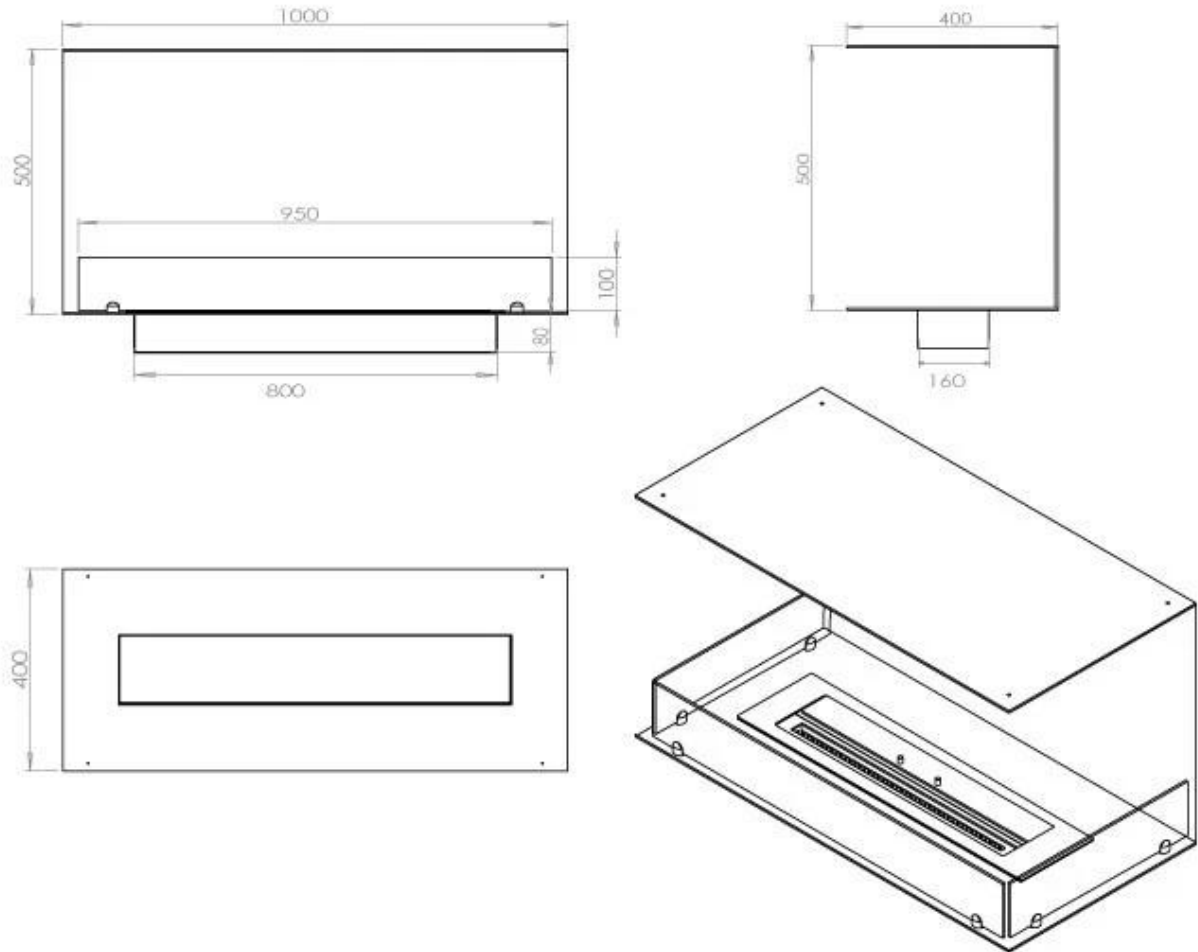

Type

Brandstof	Bioethanol
Producttype	3-zijdige inbouw bio-ethanol haard
Rookkanaal/schoorsteen	Niet vereist
Merk	Foco
Gebruik	Binnen
Garantie	2 Jaren
Aanbevolen luchtverversingssnelheid	1

Afmeting

Lengte/breedte	100 cm
Hoogte	50 cm
Diepte	40 cm
Gewicht	30 kg

Uiterlijk

Materiaal	Staal
Staaldikte	4 mm
Kleur	Zwart
Glas inbegrepen	Ja

Superior Manual

FLA 3+ 790 mm

FLA 3 790 mm

PrimeFire 700

Automatic burner 700