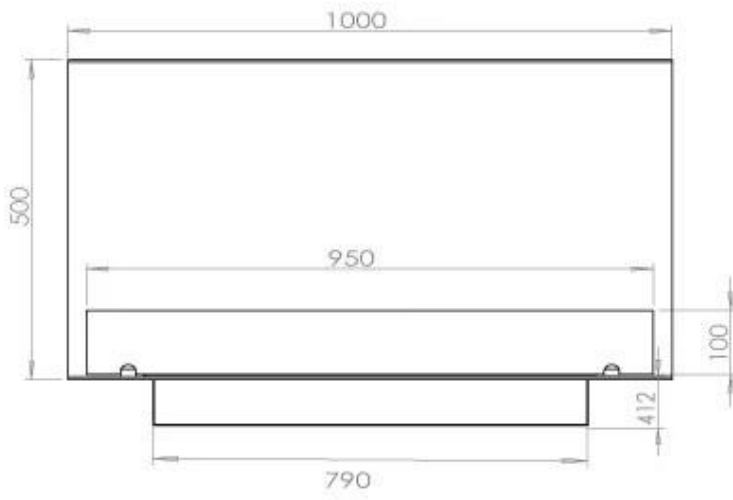

FLA 3+ 790 mm