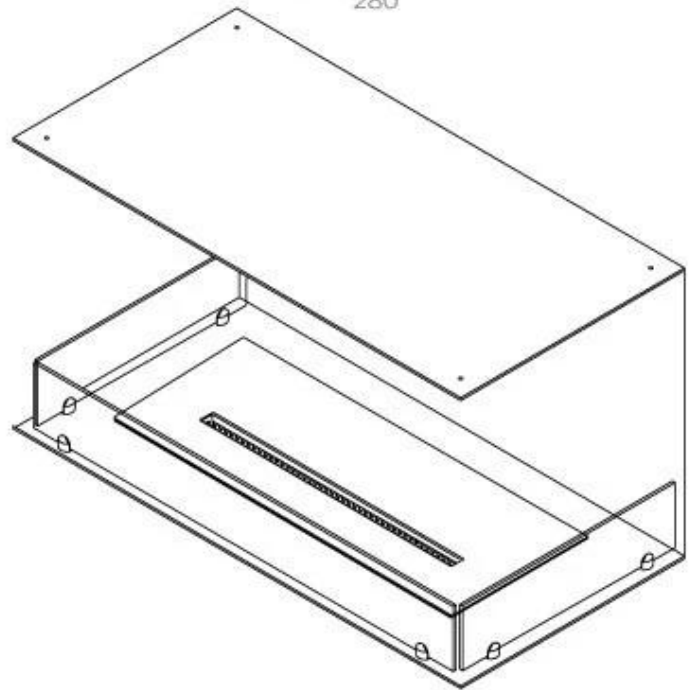

FLA 3+ 790 mm