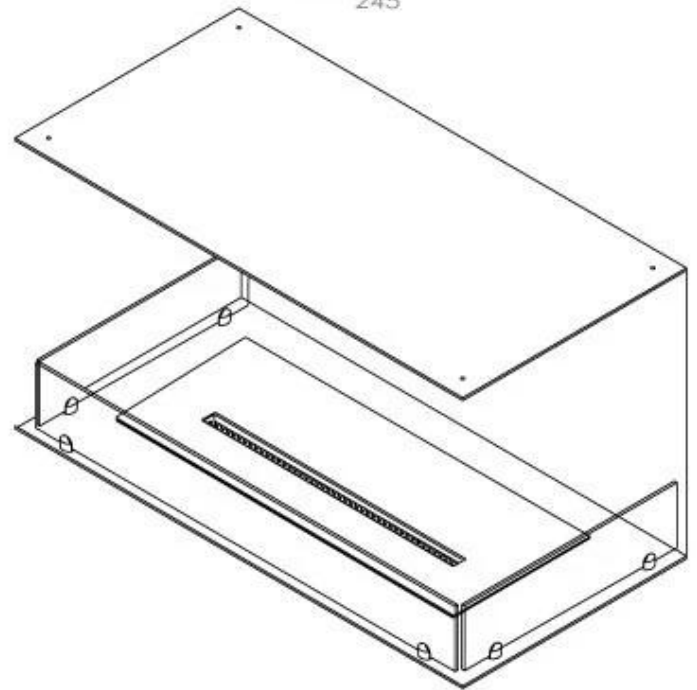

Type

Brandstof	Bioethanol
Producttype	3-zijdige inbouw bio-ethanol haard
Rookkanaal/schoorsteen	Niet vereist
Merk	Foco
Gebruik	Binnen
Garantie	2 Jaren
Aanbevolen luchtverversingssnelheid	1

Afmeting

Lengte/breedte	100 cm
Hoogte	50 cm
Diepte	40 cm
Gewicht	30 kg

Uiterlijk

Materiaal	Staal
Staaldikte	4 mm
Kleur	Zwart
Glas inbegrepen	Ja

Superior Manual

FLA 3+ 790 mm

FLA 3 790 mm

PrimeFire 700

Automatic burner 700