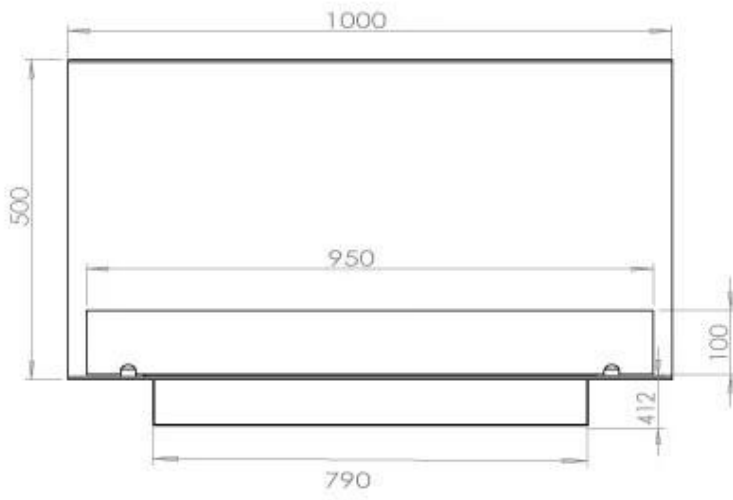

Type

Brandstof	Bioethanol
Producttype	3-zijdige inbouw bio-ethanol haard
Rookkanaal/schoorsteen	Niet vereist
Merk	Foco
Gebruik	Binnen
Garantie	2 Jaren
Aanbevolen luchtverversingssnelheid	1

Afmeting

Lengte/breedte	100 cm
Hoogte	50 cm
Diepte	40 cm
Gewicht	30 kg

Uiterlijk

Materiaal	Staal
Staaldikte	4 mm
Kleur	Zwart
Glas inbegrepen	Ja

Superior Manual

FLA 3+ 790 mm

FLA 3 790 mm

PrimeFire 700

Automatic burner 700