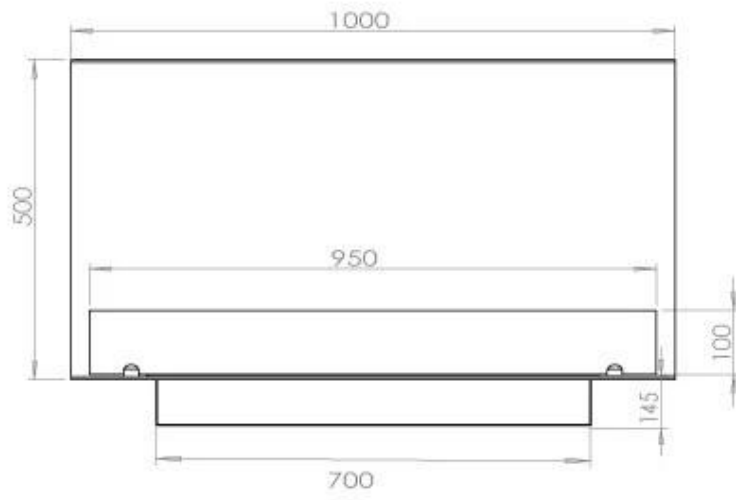

Type

Brandstof	Bioethanol
Producttype	3-zijdige inbouw bio-ethanol haard
Rookkanaal/schoorsteen	Niet vereist
Merk	Foco
Gebruik	Binnen
Garantie	2 Jaren
Aanbevolen luchtverversingssnelheid	1

Afmeting

Lengte/breedte	100 cm
Hoogte	50 cm
Diepte	40 cm
Gewicht	30 kg

Uiterlijk

Materiaal	Staal
Staaldikte	4 mm
Kleur	Zwart
Glas inbegrepen	Ja

Superior Manual

FLA 3+ 790 mm

FLA 3 790 mm

PrimeFire 700

Automatic burner 700