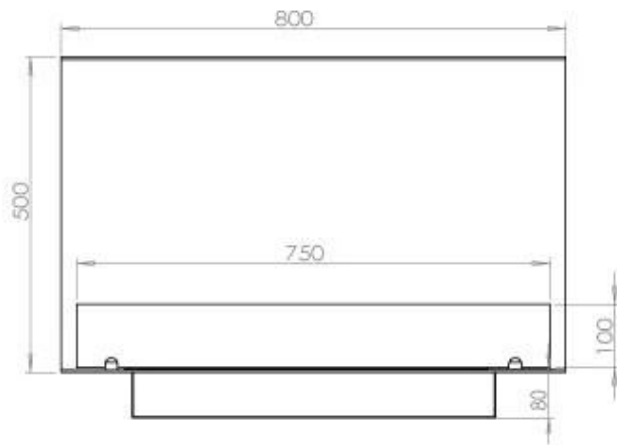

Afmeting

Lengte/breedte	80 cm
Hoogte	50 cm
Diepte	40 cm

PrimeFire 700

Automatic burner 700