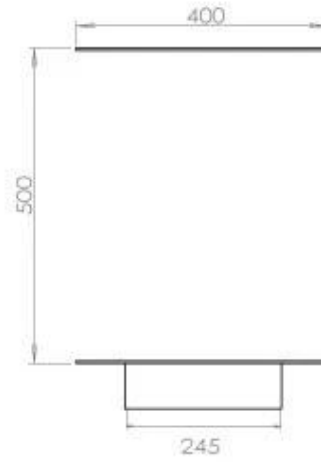

Afmeting

Lengte/breedte	80 cm
Hoogte	50 cm
Diepte	40 cm

PrimeFire 700

Automatic burner 700