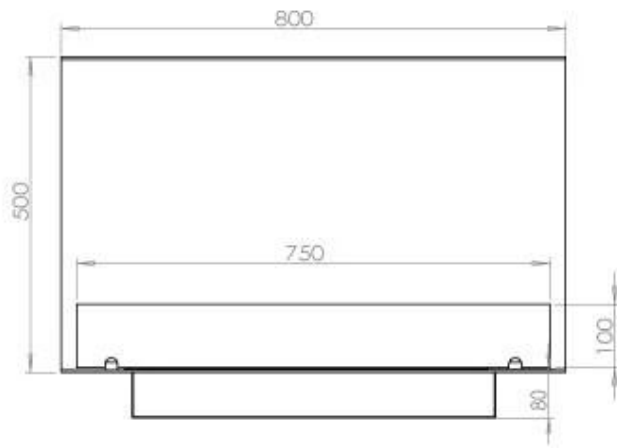

Afmeting

Lengte/breedte	80 cm
Hoogte	50 cm
Diepte	40 cm
Gewicht	25 kg

Uiterlijk

Materiaal	Staal
Staaldikte	4 mm
Kleur	Zwart
Glas inbegrepen	Ja

Type

Producttype	3-zijdige inbouw bio-ethanol haard
Brandstof	Bioethanol
Rookkanaal/schoorsteen	Niet vereist
Merk	Foco
Gebruik	Binnen
Garantie	2 Jaren
Aanbevolen	1