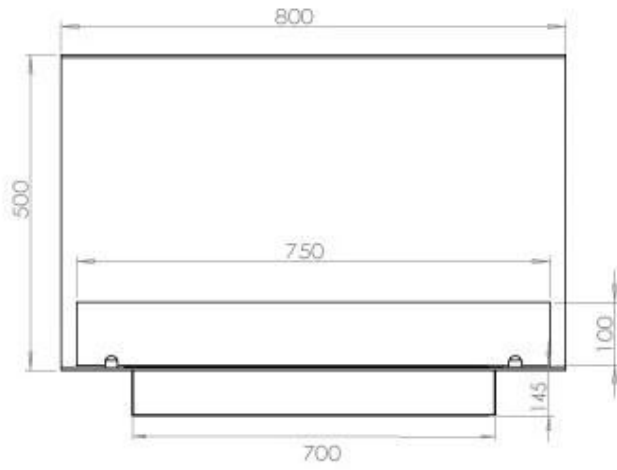

Afmeting

Lengte/breedte	80 cm
Hoogte	50 cm
Diepte	40 cm

PrimeFire 700

Automatic burner 700