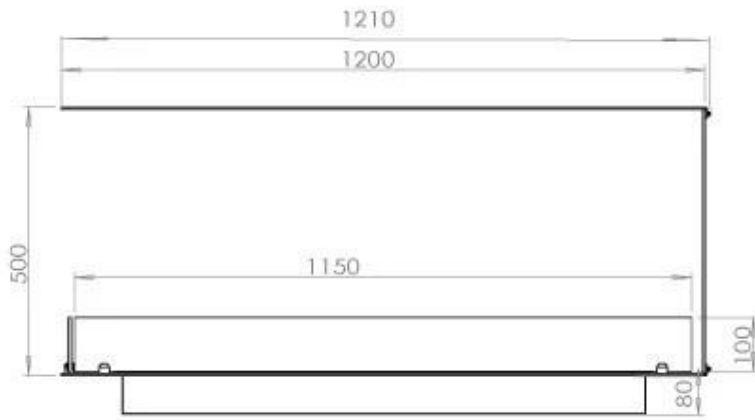

#### Afmeting

Lengte/breedte	120 cm
Hoogte	50 cm
Diepte	40 cm
Gewicht	30 kg

### PrimeFire 1000

**FLA 3 990 mm**

**FLA 3+ 990 mm**