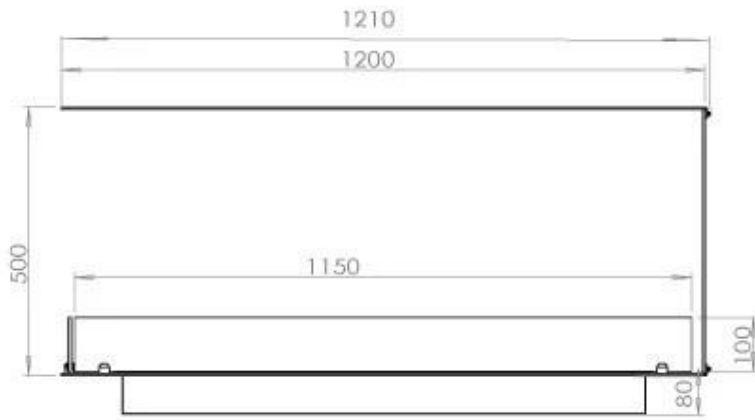

#### Afmeting

Lengte/breedte	120 cm
Hoogte	50 cm
Diepte	40 cm

### FLA 3 990 mm