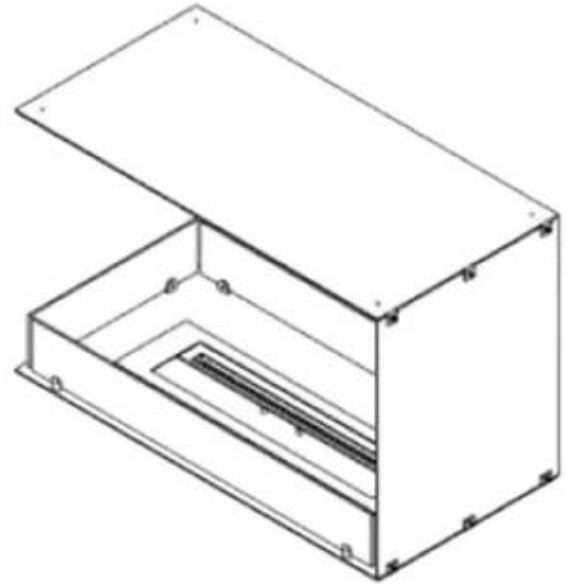

CACHFIRES

FOCO ROOM DIVIDER 800

BIO-30-110

De Foco Room Divider 800 is een inbouw biohaard, ontworpen voor plaatsing in scheidingswanden met zicht op de vlammen vanaf drie zijden. Kies uit een handmatige of automatische brander voor optimaal gemak en veiligheid. Met zijn strakke zwarte design en panelen van gehard glas die zorgen voor een stabiele en betoverende vlam, staat deze haard prachtig in elke ruimte. Eenvoudig te installeren en vervaardigd uit duurzame materialen, biedt hij een stijlvolle en functionele oplossing voor moderne woningen.

TECHNISCHE SPECIFICATIES

Brander

Minimale kamergrootte	70 kubieke meters
Verstelbaar	Ja
Controle	Handmatig
Controle	Afstandsbediening
Breedte van de vlam	45 cm
Brander model	3,5 liter Superior
Brandtijd tot	7,5 uur
Capaciteit	3,5 Liter
Stroomvereisten	Nee
Warmteafgifte (max.)	3,2 kW
Verbruik	0,46 l/uur

Uiterlijk

Materiaal	Staal
Staaldikte	4 mm
Kleur	Zwart
Glas inbegrepen	Ja

Type

Brandstof	Bioethanol
Producttype	3-zijdige inbouw bio-ethanol haard
Merk	Foco
Rookkanaal/schoorsteen	Niet vereist
Gebruik	Binnen
Vlamzicht	Ruimteverdeler
Garantie	2 Jaren
Aanbevolen luchtverversingssnelheid	1

Afmeting

Lengte/breedte	80 cm
Hoogte	50 cm
Diepte	40 cm
Gewicht	20 kg

Superior Manual

PrimeFire 700

Automatic burner 700