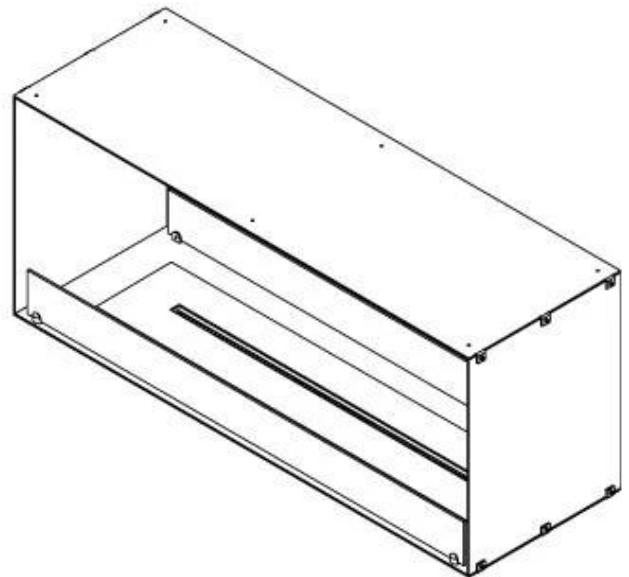

FLA 3+ 990 mm